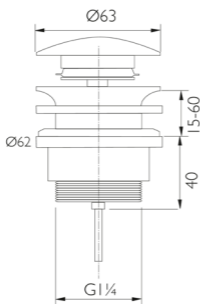

**ES - VÁLVULA QUICK-CLAC  
CROMADA**

Universal para lavabo  
con o sin rebosadero.

**PT - VÁLVULA QUICK-CLAC  
CROMADA**

Universal lavatório com  
ou sem tubo ladrão  
integrado.

WIRQUIN CALAF

P.l Pla dels Vinyats II - c/La llum, 5-7, 0250 St. Joan de Vilatorrada,  
Barcelona, SPAIN. Email: sat@wirquin.com | N° +34 938767816

30724218

ET30724218\_C - 03/2026

**VÁLVULA  
QUICK-CLAC**

**CROMADA**

[www.wirquin.com](http://www.wirquin.com)