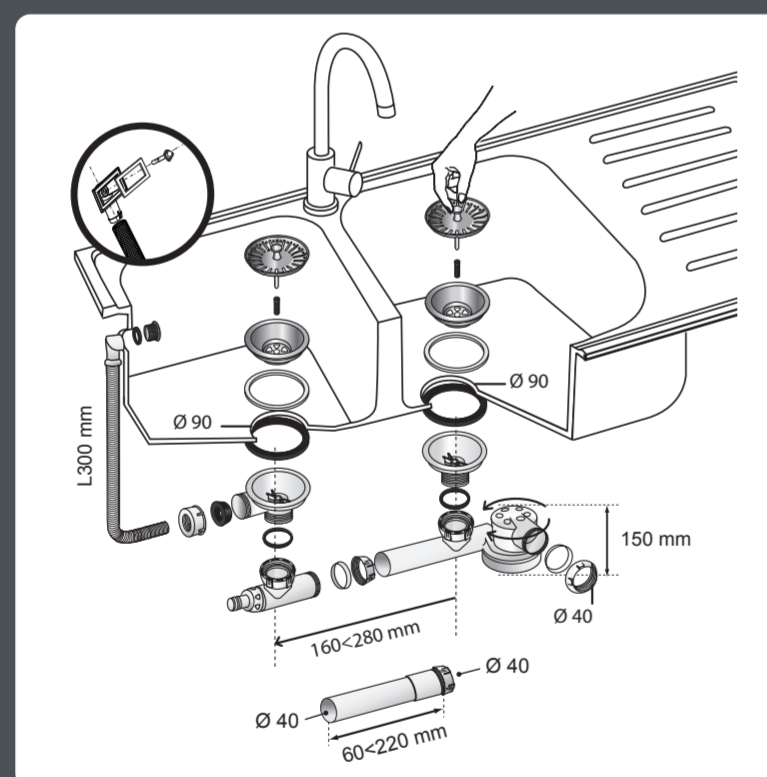

wirquin

VIDAGE COMPLET POUR ÉVIER
2 bacs, 2 bacs décalés, paniers en inox, avec trop-plein
COMPLETE AFVOER VOOR SPOELBAK
2 bakken, afvoer te vergemakkelijken, rvs korfje, met overloop

ESPACE

Débit rapide : 35 L/min
Hoog debiet : 35 L/min

Garde d'eau : 50 mm
Waterslot : 50 mm

Bonde à panier en inox chromé avec ouverture/fermeture à commande manuelle.
Rvs korfje, openen/sluiten met handmatige bediening.

Siphon extraplat qui libère de l'espace sous l'évier.
Extra platte sifon die plaats vrijmaakt onder de spoelbak.

Siphon à sortie orientable pour une installation facile dans toutes les configurations.
Sifon met richtbare afvoer. Eenvoudige plaatsing.

Nettoyage facile : accessibilité au siphon grâce au culot démontable.
Eenvoudig onderhoud : toegang tot de sifon dankzij de afneembare beker.

Livré avec deux têtes de trop-plein (ronde et rectangulaire) et une grille de trop-plein ronde.
Twee overloopkoppen (rond of rechthoekig rooster).

30723991

3 375537 238262

221715-A-00002

RECYCLED

Avec prise machine à laver.
Met vaatwasseransluiting.

Pour les éviers avec trop-plein extérieur. Compatible pour les éviers avec 2 bacs décalés.
Encastrement sous évier : 150 mm. Entraxe réglable de 160 à 500 mm.
Deux têtes de trop-plein (grille ronde ou rectangulaire) et une grille de trop-plein ronde.
Sortie : Ø40 à visser.
Voor spoelbakken met externe overloop. Compatibel met dubbele, veerspringende spoelbakken.
Hoogte onder spoelbak : 150 mm. Regelbare hartafstand 160 à 500 mm.
Twee overloopkoppen (rond of rechthoekig rooster).
Uitgang : Ø40 mm te schroeven.

wirquin

VIDAGE COMPLET POUR ÉVIER
2 bacs, 2 bacs décalés, paniers en inox, avec trop-plein
COMPLETE AFVOER VOOR SPOELBAK
2 bakken, afvoer te vergemakkelijken, rvs korfje, met overloop

wirquin

VIDAGE COMPLET POUR ÉVIER
2 bacs, 2 bacs décalés, paniers en inox, avec trop-plein
COMPLETE AFVOER VOOR SPOELBAK
2 bakken, afvoer te vergemakkelijken, rvs korfje, met overloop