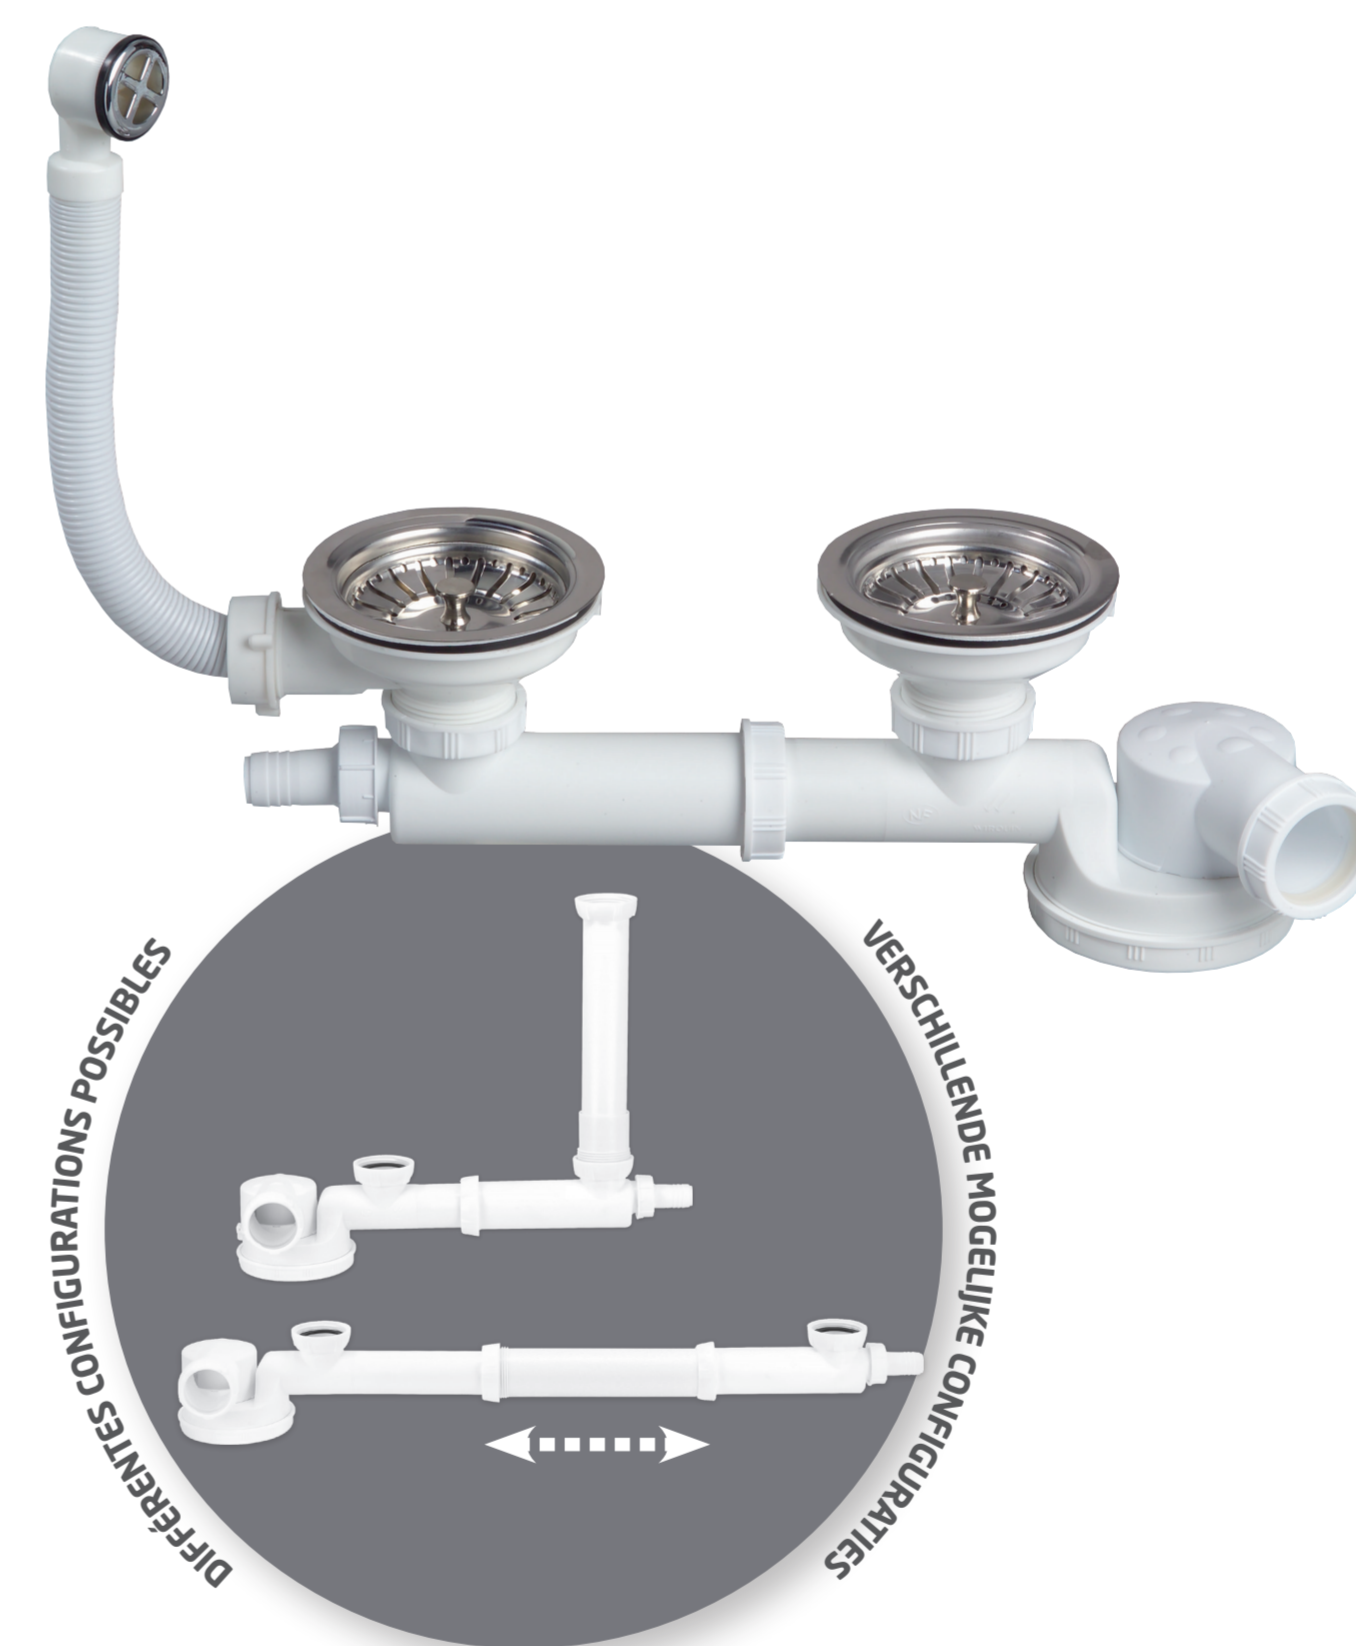

Livré avec deux têtes de trop-plein (ronde et rectangulaire) et une grille de trop-plein ronde.
Twee overloopkoppen (rond of rechthoekig rooster).

30723991

3 375537 238262

221715-A-00002

RECYCLED

Avec prise machine à laver.
Met vaatwasseransluiting.

Pour les éviers avec trop-plein extérieur. Compatible pour les éviers avec 2 bacs décalés.
Encastrement sous évier : 150 mm. Entraxe réglable de 160 à 500 mm.
Deux têtes de trop-plein (grille ronde ou rectangulaire) et une grille de trop-plein ronde.
Sortie : Ø40 à visser.
Voor spoelbakken met externe overloop. Compatibel met dubbele, veerspringende spoelbakken.
Hoogte onder spoelbak : 150 mm. Regelbare hartafstand 160 à 500 mm.
Twee overloopkoppen (rond of rechthoekig rooster).
Uitgang : Ø40 mm te schroeven.

wirquin

VIDAGE COMPLET POUR ÉVIER
2 bacs, 2 bacs décalés, paniers en inox, avec trop-plein
COMPLETE AFVOER VOOR SPOELBAK
2 bakken, afvoer te vergemakkelijken, rvs korfje, met overloop

wirquin

VIDAGE COMPLET POUR ÉVIER
2 bacs, 2 bacs décalés, paniers en inox, avec trop-plein
COMPLETE AFVOER VOOR SPOELBAK
2 bakken, afvoer te vergemakkelijken, rvs korfje, met overloop

ESPACE

ESPACE

Ø90

ULTRA COMPACT

INSTALLATION FACILE
EENVOUDIGE INSTALLATIE

INOX CHROMÉ
RVS KLEP

COMPATIBLE
ÉVIER 2 BACS
DÉCALÉS
AFVOER TE
VERGEMAKKELIJKEN

NF **5** **ANS** GARANTIE

ULTRA COMPACT