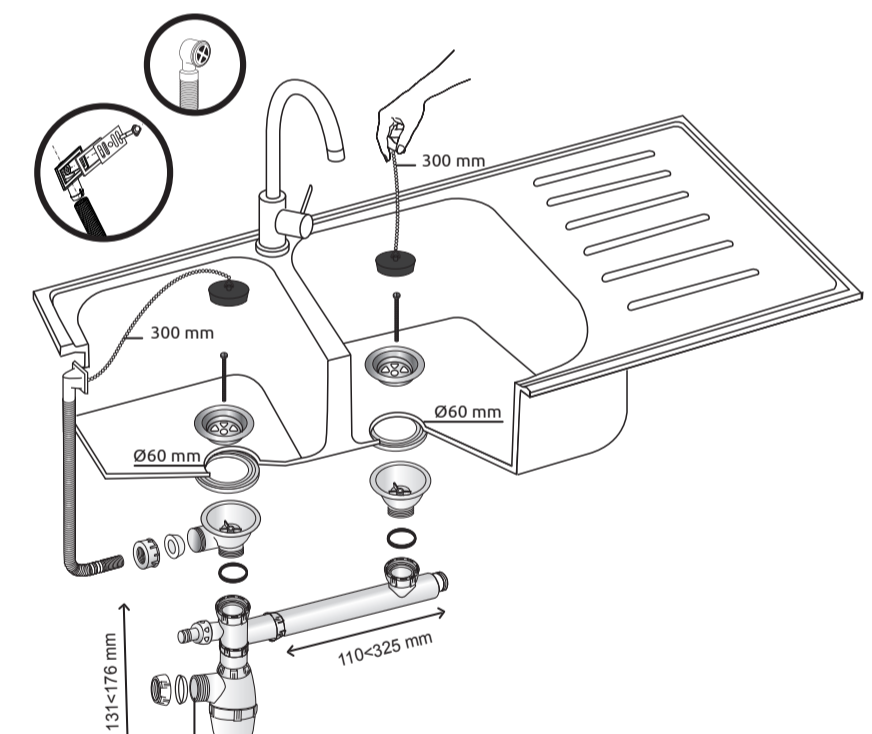

essentials
by **wirquin**