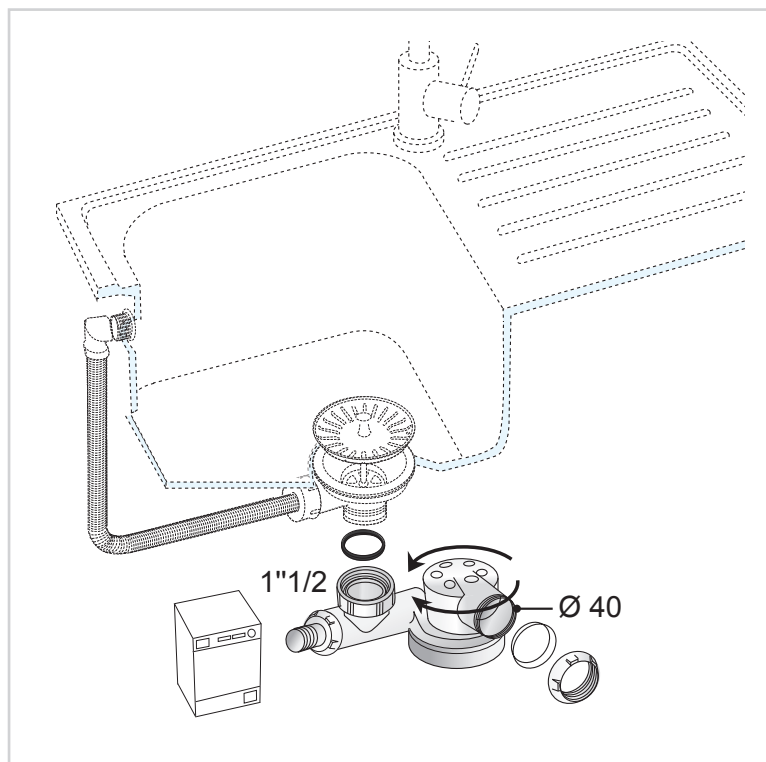

SIPHON D'ÉVIER

SIPHON ESPACE

BY Cert. 24200045

Siphon ESPACE : un siphon d'évier de place, avec une garde d'eau de 50 mm. Sortie à compression Ø40.

PLUS PRODUITS

LIBÈRE DE L'ESPACE SOUS L'ÉVIER.

- Ultra-plat, seulement 95 mm d'encombrement sous évier.

EFFICACITÉ CONTRE LES REMONTÉES D'ODEURS.

- Garde d'eau de 50 mm.

FACILE À INSTALLER.

- Sortie orientable Ø40 à visser.

ACCESSIBLE EN CAS DE BOUCHAGE.

- Bouchon de dégorgement amovible.

wirquin

SIPHON ESPACE

CARACTÉRISTIQUES TECHNIQUES

Débit : 42 L/min

Garde d'eau : 50 mm

Diamètre d'entrée du siphon : 1"1/2

Diamètre de sortie du siphon : Ø40

ENTRETIEN ET NETTOYAGE

Pour protéger votre installation, nous vous recommandons de ne pas utiliser de produits d'entretien à base d'acide sulfurique.

INFORMATIONS CLÉS

Nom du produit	Référence	EAN 13	Packaging	Multiple / Colisage
SIPHON D'ÉVIER ESPACE	30723228	3375537231089	Sac	28