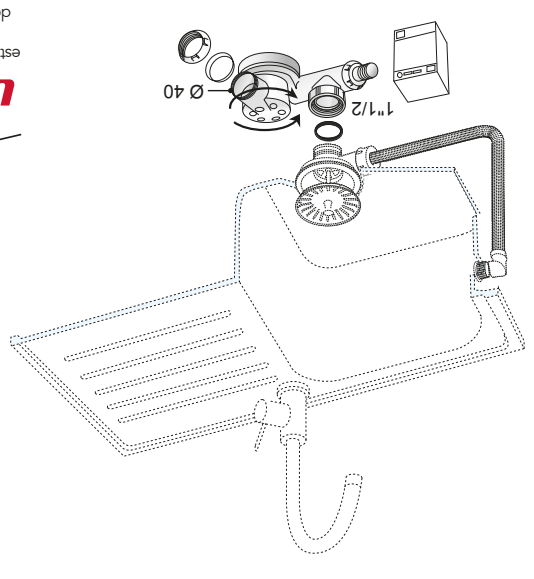

WIRQUIN
11 rue du Château de Bel Air,
44482 Gairoux Cedex
FRANCE

WIRQUIN LTD
Unit 3, Alpha Court,
Capitol Park,
Thorne DN8 5TZ
UNITED KINGDOM

WIRQUIN ROMANIA
Bd. Metalurgiei nr 78,
Sector 4,
Bucuresti 041836,
ROMANIA

WIRQUIN IBERICA
Z de Abastecimento Paredão 8,
Vila 3515-157,
PORTUGAL

WIRQUIN MANUFACTURING,
2 Brickfields Road, Alexander
Park, Kariya,
Eastern Cape 6229,
SOUTH AFRICA

ES Con toma para electrodomésticos.
Consejo de mantenimiento: Para proteger tu instalación
recomendamos no utilizar productos de limpieza
que contengan ácido sulfúrico.

esta información describe
nuestro desarrollo sostenible online
www.wirquin.com

30718387
3 375537 183463
221116-A
2/2024

ES Agua residual 50mm

PT Guarda de água 50mm

ES Caudal 42L/min

PT Débito 42L/min

ES Sifón fregadero compacto para liberar el máximo espacio debajo del fregadero.
PT Sifão lava loiça compacto para libertar o máximo de espaço dentro do seu móvel.

ESPACE

SIFÓN FREGADERO
Ahorro espacio
SIFÃO LAVA LOIÇA
Compacto

wirquin
Innovación

- ES Sifón accesible para una limpieza fácil.
  PT Sifão acessível para fácil limpeza.
- ES Salida orientable a 180° para facilitar la conexión al desagüe.
  PT Saída orientável a 180° para facilitar a conexão ao tubo de esgoto.
- ES Con tan solo 95mm de altura, el sifón compacto libera espacio debajo del fregadero.
  PT Unicamente com 95mm de altura, o sifão compacto liberta espaço debaixo do seu lava-loiça.