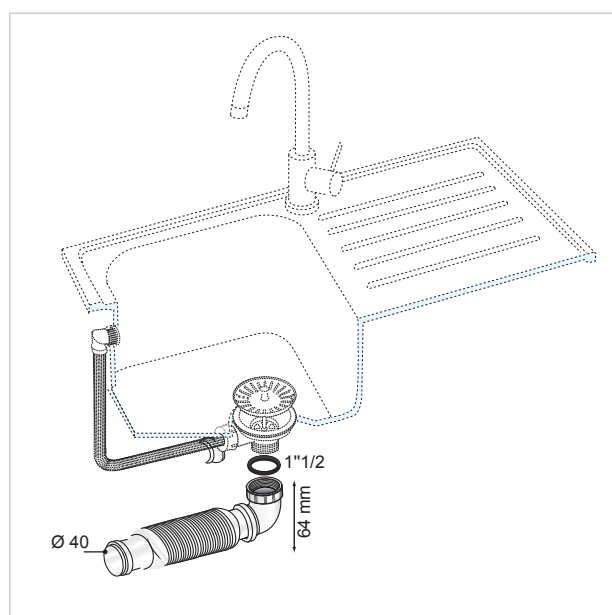

SIPHON D'ÉVIER

SIPHON SENZO

SENZO : un siphon d'évier gain de place sans garde d'eau.

PLUS PRODUITS

LIBÈRE ÉNORMÉMENT DE PLACE SOUS L'ÉVIER.

- Ultra-plat, seulement 64 mm sous l'évier.

GARANTIE SANS RISQUE DE DÉSIPHONNAGE : AUCUN BRUIT NI REMONTÉE D'ODEURS PROVENANT DES CANALISATIONS.

- Technologie à membrane remplaçant la garde d'eau traditionnelle.

S'ADAPTE FACILEMENT À TOUTES LES CONFIGURATIONS.

- Corps flexible.

INSTALLATION FACILE, RAPIDE ET FIABLE.

- Joint à double lèvre, sortie à emboîter.

wirquin

SIPHON SENZO

CARACTÉRISTIQUES TECHNIQUES

Débit : 38,40 L/mn

Garde d'eau : technologie à membrane

Diamètre d'entrée du siphon : 1"1/2

Diamètre de sortie du siphon : Ø40

Option du siphon : avec un coude à 90°