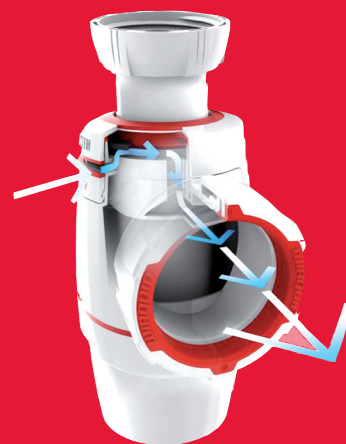

## PLUS PRODUITS

**PERMET LA VENTILATION DES CANALISATIONS : LORSQU'UNE DÉPRESSION SE CRÉE DANS LES CANALISATIONS, LA MEMBRANE DE WIRQUIN NEO AIR SE SOULÈVE, CRÉANT AINSI UNE VENTILATION NATURELLE ET CONTINUE DES CANALISATIONS QUI EMPÊCHER L'ASPIRATION DE LA GARDE D'EAU ET SUPPRIME AINSI LES BRUITS PROVENANT DES CANALISATIONS ET LES REMONTÉES DE MAUVAISES ODEURS.**

- Fonction quick-safe : écrou quart de tour avec joint bi-injecté.

**RAPIDE ET FACILE À NETTOYER.**

- Culot amovible avec ouverture quart de tour.

### Fonction Air système.

Produit 2 en 1 : cette option innovante remplace le traditionnel anti-vide et évite la remonté des odeurs et des bruits provenant des canalisations. Quand une pression négative est créée dans les canalisations, elle aspire l'air puis l'eau contenue dans le siphon (la garde d'eau). Wirquin Neo Air permet aux canalisations d'être ventilés naturellement : quand une pression négative se crée, la membrane du Wirquin Neo Air se lève, fait rentrer de l'air et crée ainsi une ventilation continue empêchant l'aspiration de la garde d'eau du siphon.

## CARACTÉRISTIQUES TECHNIQUES

Débit : 57.5 L/min

Garde d'eau : 50 mm

Diamètre d'entrée du siphon : 1"1/2

Diamètre de sortie du siphon : Ø40

Option du siphon : réglable en hauteur et connexion prise machine à laver