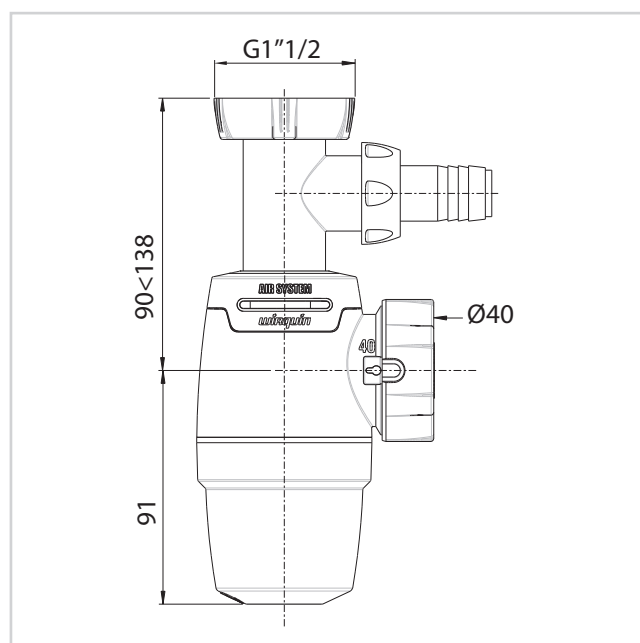

## CARACTÉRISTIQUES TECHNIQUES

Débit : 57.5 L/min

Garde d'eau : 50 mm

Diamètre d'entrée du siphon : 1"1/2

Diamètre de sortie du siphon : Ø40

Option du siphon : réglable en hauteur et connexion prise machine à laver