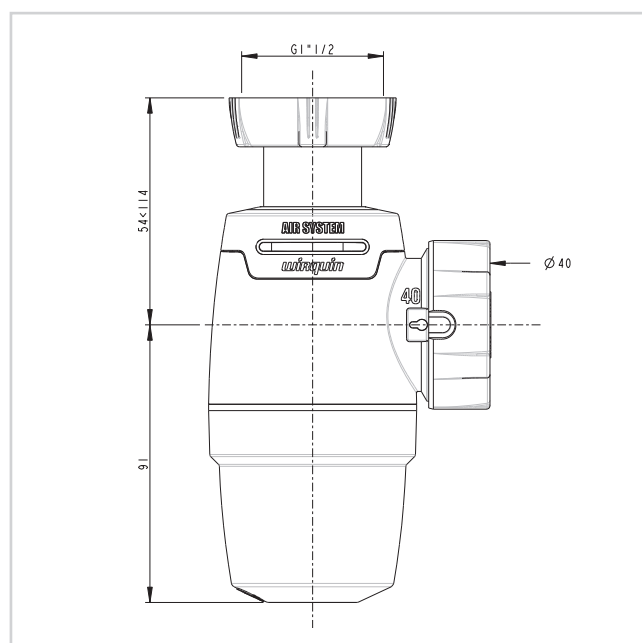

CARACTÉRISTIQUES TECHNIQUES

Débit : 57.5 L/min

Garde d'eau : 50 mm

Diamètre d'entrée du siphon : 1"1/2

Diamètre de sortie du siphon : Ø40

Option du siphon : réglable en hauteur

ENTRETIEN ET NETTOYAGE

Pour protéger votre installation, nous vous recommandons de ne pas utiliser de produits d'entretien à base d'acide sulfurique.