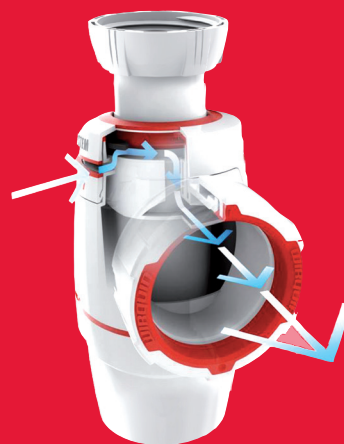

SIPHON D'ÉVIER

SIPHON WIRQUIN NEO AIR

Garantie zéro fuite !

Le siphon Wirquin NEO AIR est un siphon d'évier innovant, facile et rapide à installer, garanti zéro fuite grâce à ses joints bi-injectés. Produit 2 en 1, il intègre un anti-vide et supprime ainsi les bruits et les mauvaises odeurs provenant des canalisations.

PLUS PRODUITS

PERMET LA VENTILATION DES CANALISATIONS : LORSQU'UNE DÉPRESSION SE CRÉE DANS LES CANALISATIONS, LA MEMBRANE DE WIRQUIN NEO AIR SE SOULÈVE, CRÉANT AINSI UNE VENTILATION NATURELLE ET CONTINUE DES CANALISATIONS QUI EMPÊCHER L'ASPIRATION DE LA GARDE D'EAU ET SUPPRIME AINSI LES BRUITS PROVENANT DES CANALISATIONS ET LES REMONTÉES DE MAUVAISES ODEURS.

- Fonction quick-safe : écrou quart de tour avec joint bi-injecté.

RAPIDE ET FACILE À NETTOYER.

- Culot amovible avec ouverture quart de tour.

Fonction Air système.

Produit 2 en 1 : cette option innovante remplace le traditionnel anti-vide et évite la remonté des odeurs et des bruits provenant des canalisations. Quand une pression négative est créée dans les canalisations, elle aspire l'air puis l'eau contenue dans le siphon (la garde d'eau). Wirquin Neo Air permet aux canalisations d'être ventilés naturellement : quand une pression négative se crée, la membrane du Wirquin Neo Air se lève, fait rentrer de l'air et crée ainsi une ventilation continue empêchant l'aspiration de la garde d'eau du siphon.

CARACTÉRISTIQUES TECHNIQUES

Débit : 57.5 L/min

Garde d'eau : 50 mm

Diamètre d'entrée du siphon : 1"1/2

Diamètre de sortie du siphon : Ø40

Option du siphon : réglable en hauteur

ENTRETIEN ET NETTOYAGE

Pour protéger votre installation, nous vous recommandons de ne pas utiliser de produits d'entretien à base d'acide sulfurique.