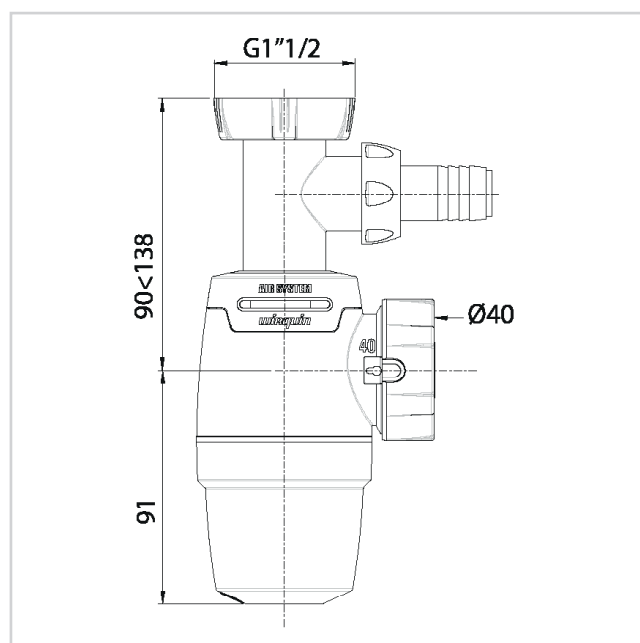

CARACTÉRISTIQUES TECHNIQUES

Débit : 57,5 L/min

Garde d'eau : 50 mm

Diamètre d'entrée du siphon : 1"1/2

Diamètre de sortie du siphon : Ø40

Option du siphon : réglable en hauteur et connexion prise machine à laver