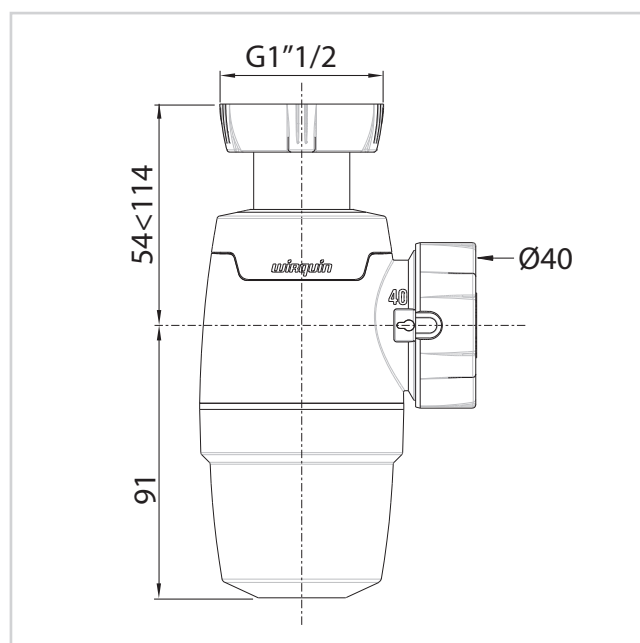

CARACTÉRISTIQUES TECHNIQUES

Débit : 57,5 L/min

Garde d'eau : 50 mm

Diamètre d'entrée du siphon : 1"1/2

Diamètre de sortie du siphon : Ø40

Option du siphon : réglable en hauteur

ENTRETIEN ET NETTOYAGE

Pour protéger votre installation, nous vous recommandons de ne pas utiliser de produits d'entretien à base d'acide sulfurique.