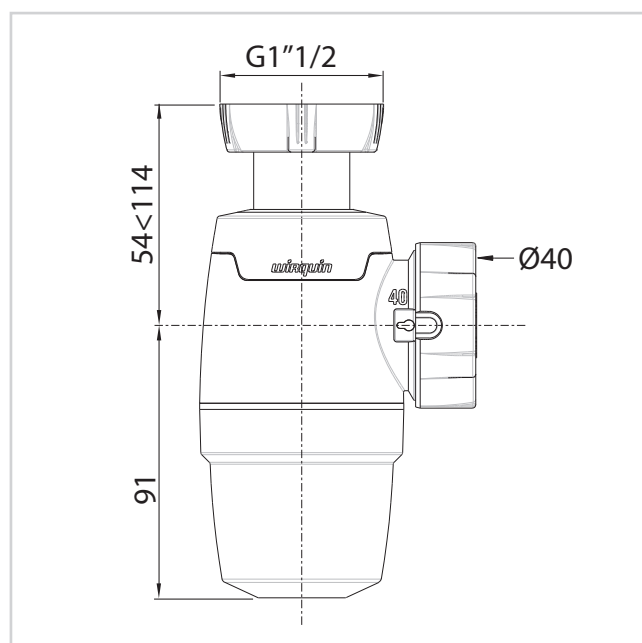

## CARACTÉRISTIQUES TECHNIQUES

Débit : 57,5 L/min

Garde d'eau : 50 mm

Diamètre d'entrée du siphon : 1"1/2

Diamètre de sortie du siphon : Ø40

Option du siphon : réglable en hauteur