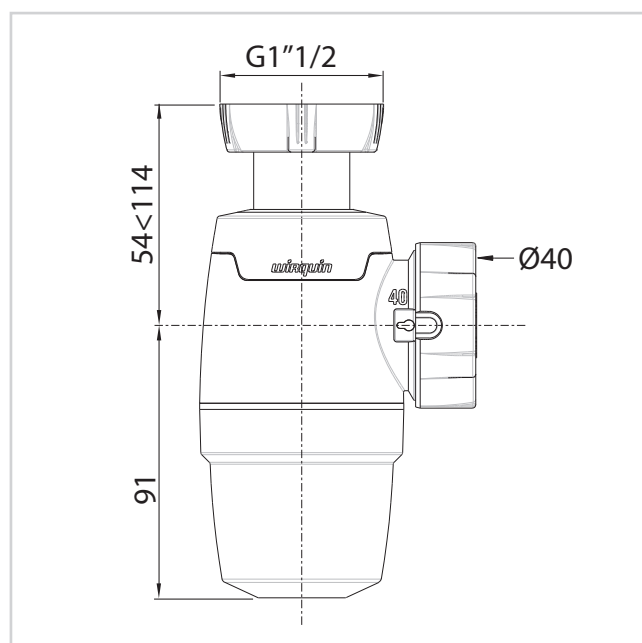

CARACTÉRISTIQUES TECHNIQUES

Débit : 57,5 L/min

Garde d'eau : 50 mm

Diamètre d'entrée du siphon : 1"1/2

Diamètre de sortie du siphon : Ø40

Option du siphon : réglable en hauteur

ENTRETIEN ET NETTOYAGE

Pour protéger votre installation, nous vous recommandons de ne pas utiliser de produits d'entretien à base d'acide sulfurique.