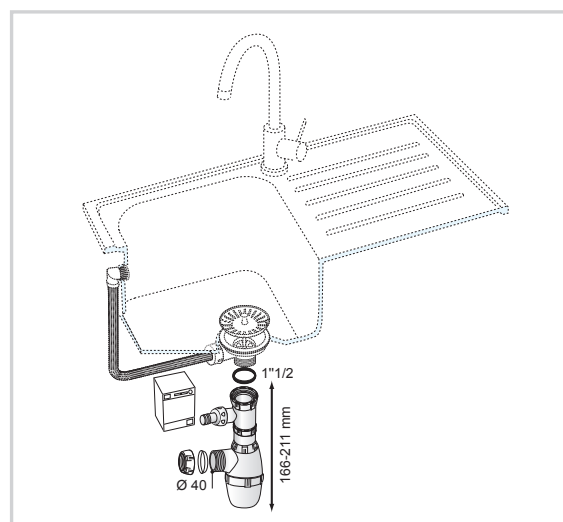

VIDAGE POUR ÉVIER

SIPHON D'ÉVIER

ROBINETTERIE SANITAIRE

Ce siphon conçu pour équiper les éviers est un siphon classique et de qualité. Grâce à sa garde d'eau de 50 mm, il est efficace contre les remontées d'odeurs. Il est conforme à la norme EN274 et certifié NF.

PLUS PRODUITS

EFFICACITÉ CONTRE LES REMONTÉES D'ODEURS.

- Garde d'eau de 50 mm.

FACILE À INSTALLER.

- Réglable en hauteur.

ACCESSIBLE EN CAS DE BOUCHAGE.

- Culot du siphon dévissable en cas de besoin.

CARACTÉRISTIQUES TECHNIQUES

Débit : 58 L/mn

Garde d'eau : 50 mm

Diamètre d'entrée du siphon : 1"1/2

Diamètre de sortie du siphon : Ø40

Option du siphon : avec 1 connexion machine à laver et réglable en hauteur de 166 à 211 mm

INFORMATIONS CLÉS