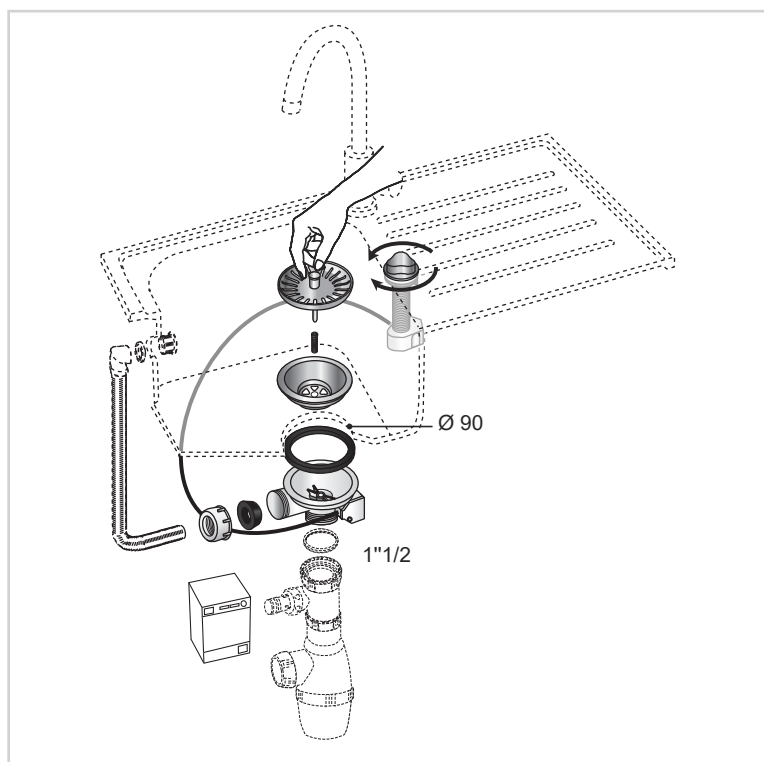

BONDES
POUR ÉVIER

**BONDE
AUTOMATIQUE POUR
ÉVIER Ø90 MM 1 BAC**

Bonde d'évier ø90 WIRQUIN pour évier ø90 inox, grès ou synthèse avec trop-plein externe.

wirquin

BONDE AUTOMATIQUE POUR EVIER Ø90 MM 1 BAC

PLUS PRODUITS

DISPONIBLE AVEC OU SANS TÊTE DE TROP-PLEIN

- Carré ou ronde

CARACTÉRISTIQUES

Type de bonde : Automatique/câble.

Diamètre d'entrée de la bonde : 90 mm.

Diamètre de sortie de la bonde : 1"1/2
Inch.

Matière principale de la référence : Inox
/ PP.

Finition de la bonde : Plastique et métal.

Option de la bonde : Sans trop-plein.

INFORMATIONS CLÉS

Nom du produit	Référence	EAN 13	Packaging	Multiple / Colisage
BONDE AUTO D EVIER Ø90 MM 1 BAC	30723238	3375537231188	Sac	16