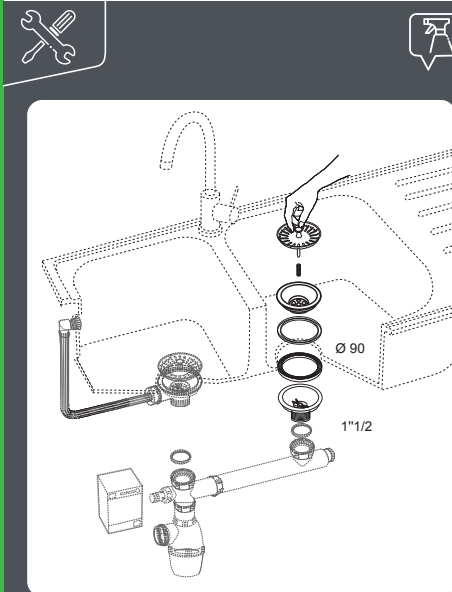

www.wirquin.com
wirquin

BONDE D'ÉVIER
1 bac, panier en inox
SPOELBAK PLUG
1 bak, rvs korfje

PHOTO: ARNE MIT CONTRACTUAL SPANNO

wirquin
is committed, discover our sustainable development report online

www.wirquin.com

30723987

TRIEZ RÉEMPLOYEZ RECYCLEZ
ASSOCIATION DISTRIBUTEUR DÉMÉTIERE
Adresses sur www.afredemets.fr

wirquin

wirquin

BONDE D'ÉVIER
1 bac, panier en inox
SPOELBAK PLUG
1 bak, rvs korfje