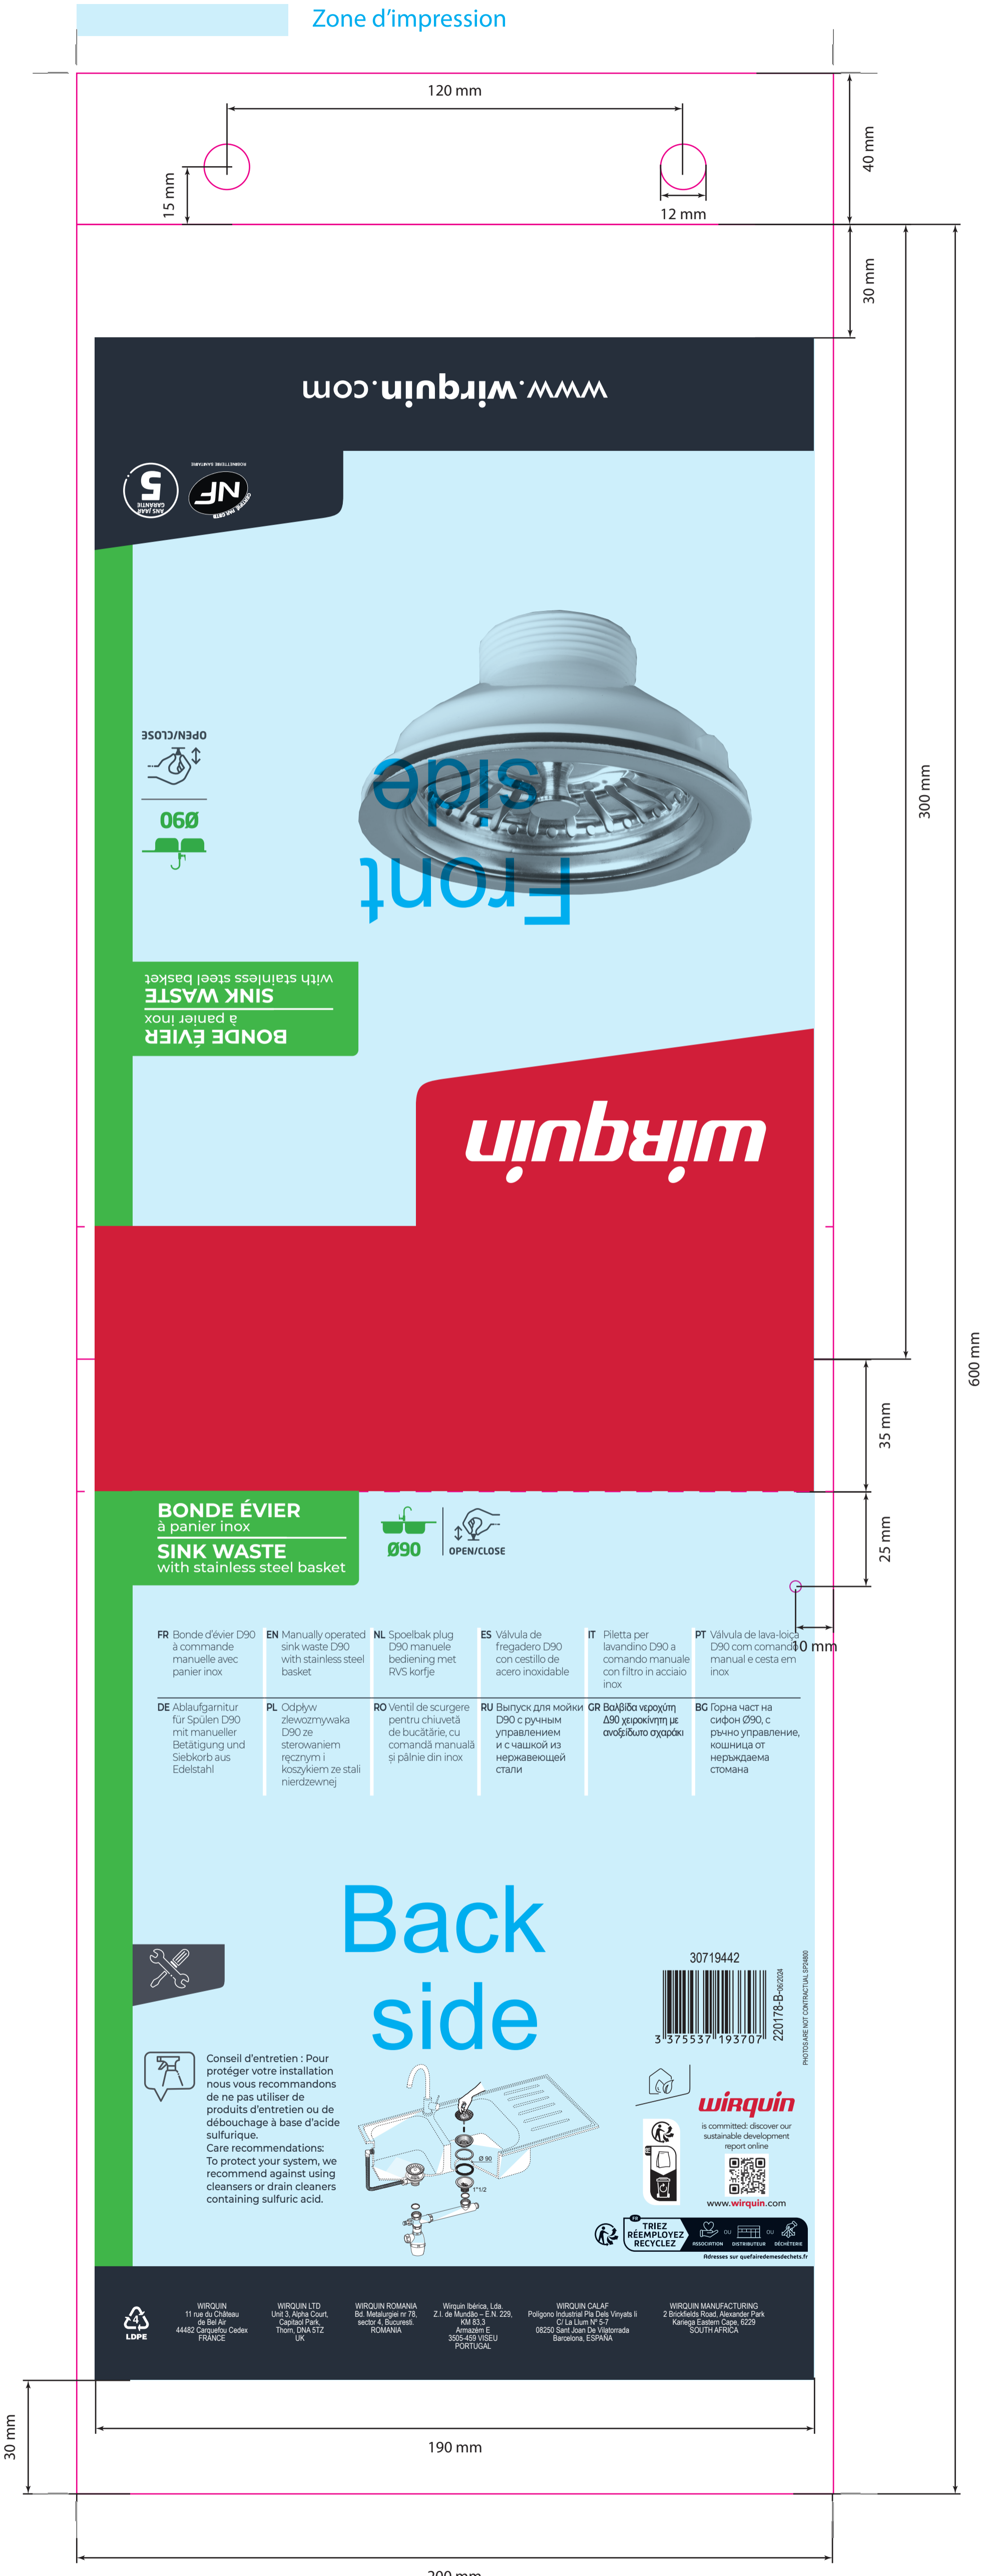

— |

| —

— |

| —

Zone d'impression

**BONDE ÉVIER à panier inox**  
**SINK WASTE with stainless steel basket**

**FR** Bonde d'évier D90 à commande manuelle avec panier inox  
**EN** Manually operated sink waste D90 with stainless steel basket  
**NL** Spoelbak plug D90 manuele bediening met RVS korfje  
**ES** Válvula de fregadero D90 con cestillo de acero inoxidable  
**IT** Piletta per lavandino D90 a comando manuale con filtro in acciaio inox  
**PT** Válvula de lava-loiça D90 com comando manual e cesta em inox