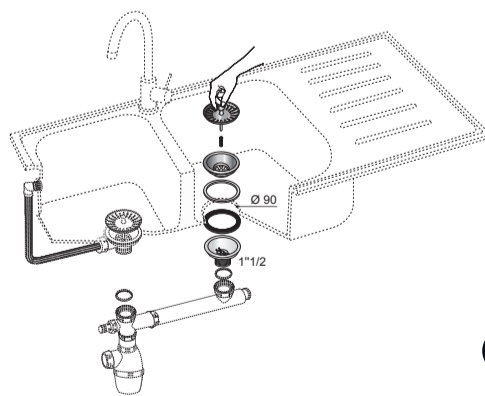

OPEN/CLOSE

Ø90

BONDE ÉVIER à panier inox
SINK WASTE with stainless steel basket

wirquin

BONDE ÉVIER à panier inox
SINK WASTE with stainless steel basket

FR Bonde d'évier D90 à commande manuelle avec panier inox	EN Manually operated sink waste D90 with stainless steel basket	NL Spoelbak plug D90 manuele bediening met RVS korfje	ES Válvula de fregadero D90 con cestillo de acero inoxidable	IT Piletta per lavandino D90 a comando manuale con filtro in acciaio inox	PT Válvula de lava-loiça D90 com comando manual e cesta em inox
DE Ablaufgarnitur für Spülen D90 mit manueller Betätigung und Siebkorb aus Edelstahl	PL Odpływ zlewozmywaka D90 ze sterowaniem ręcznym i koszykiem ze stali nierdzewnej	RO Ventil de scurgere pentru chiuvetă de bucătărie, cu comandă manuală și pălnie din inox	RU Выпуск для мойки D90 с ручным управлением и с чашкой из нержавеющей стали	GR Βαλβίδα νεροχύτη Δ90 χειροκίνητη με σινοβίδο αχάρικι	BG Горна част на сифон Ø90, с ръчно управление, кошница от нерждаема стомана

Conseil d'entretien : Pour protéger votre installation nous vous recommandons de ne pas utiliser de produits d'entretien ou de débouchage à base d'acide sulfurique.
Care recommendations: To protect your system, we recommend against using cleansers or drain cleaners containing sulfuric acid.