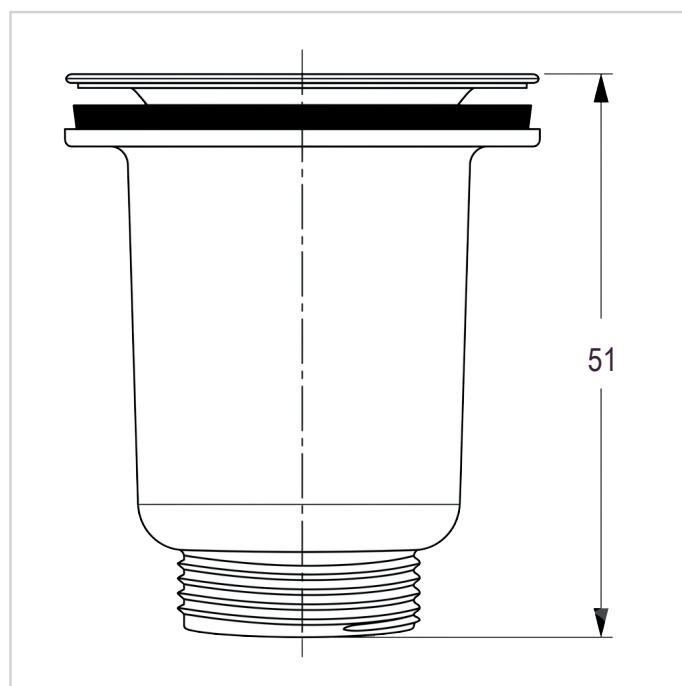

VIDAGES POUR ÉVIER

BONDE EVIER D60 PANIER INOX

La bonde d'évier WIRQUIN pour évier ø60 en inox, grès ou synthèse.

PLUS PRODUITS

- Panier en inox pour un produit durable dans le temps

CARACTÉRISTIQUES

Type de bonde : Panier.

Diamètre d'entrée de la bonde : 60 mm.

Diamètre de sortie de la bonde : 1"1/2.

Matière principale de la référence : PP.

Hauteur sous appareil sanitaire : 51 mm.

Finition de la bonde : Plastique blanc.

Option de la bonde : Sans trop-plein.