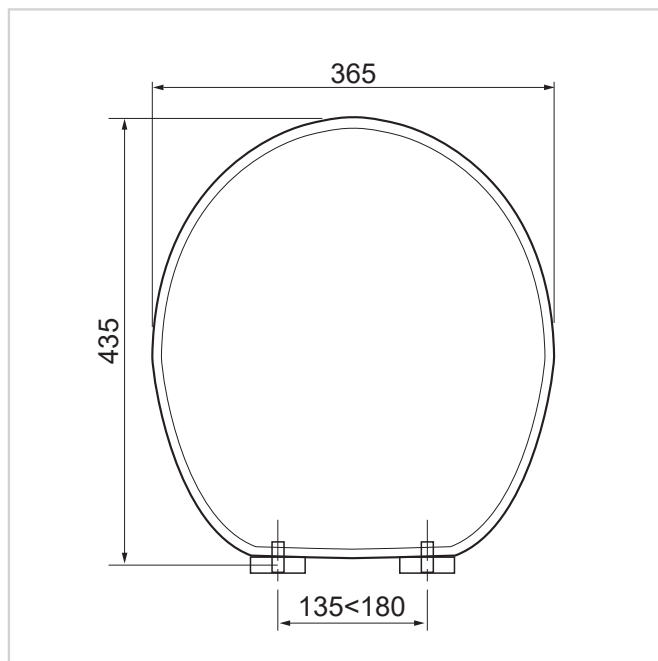

## CARACTÉRISTIQUES TECHNIQUES

Matériau : MDF.

Forme : Forme en U.

Matériau visserie : Inox

Finition : Mat.

Distance entre les 2 trous de cuvette :  
135-180 mm.

Matériau des charnières : Zamac.

Couleur des charnières : Métal.

Couleur de l'abattant : Décor.

Couleur de la lunette : Gris.

Décor : Oui.

Poids : 3 kg.