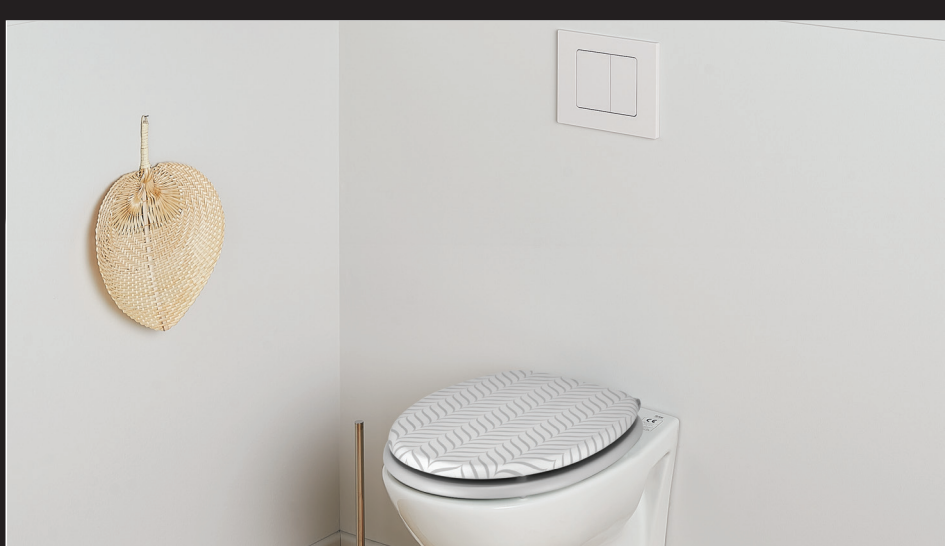

### ABATTANT WOODY CHEVRON

Ce label FSC® indique que le bois de ce produit a été récolté au profit des communautés, de la vie sauvage et de l'environnement.

L'abattant WOODY de WIRQUIN est fabriqué en MDF et présente de beaux designs imprimés fabriqués en France. Ses matériaux sont solides et confortables. L'abattant WOODY présente une forme ronde universelle s'adaptant à toutes les cuvettes. Les charnières sont réglables afin de centrer l'abattant au millimètre près ! Et les fixations sont en inox pour éviter la corrosion.