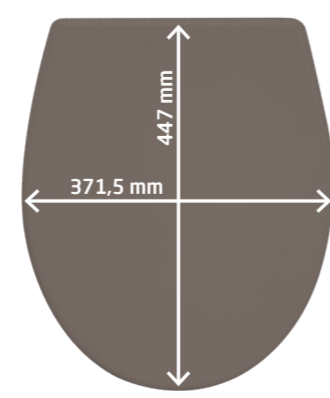

**20000
CYCLES**

wirquin

**ABATTANT
THERMOPDUR TAUPE**
Forme Universelle