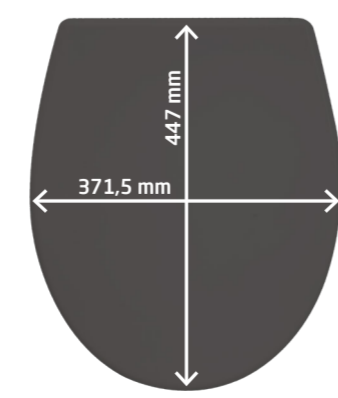

TRIEZ
RÉEMPLOYEZ
RECYCLEZ
Régions sur separerlesdechets.fr

20725312