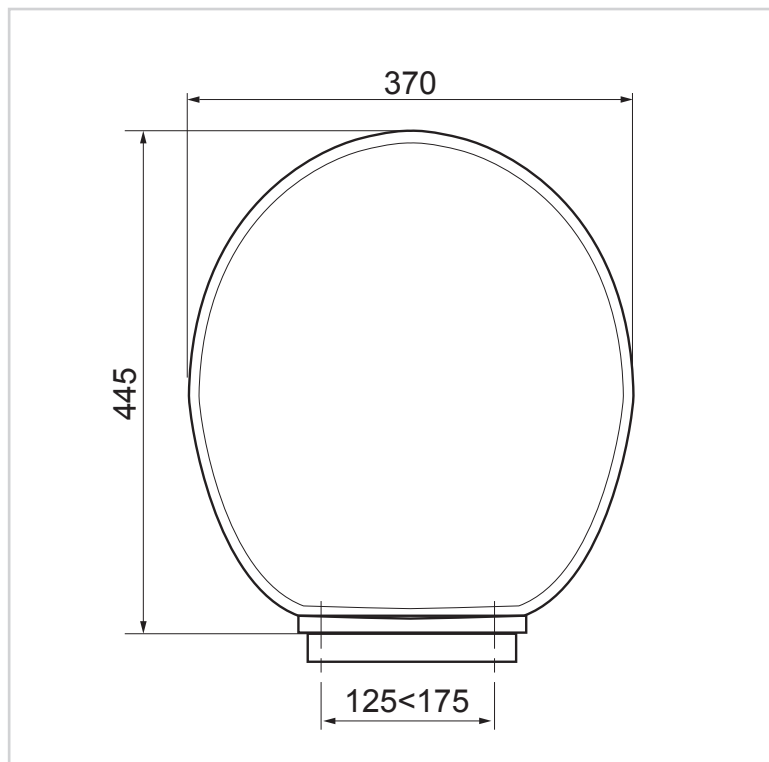

ABATTANT ODESSA

CARACTÉRISTIQUES TECHNIQUES

Matériau : Thermoplastique.

Forme : Forme en U.

Matériau visserie : Inox

Finition de l'abattant : Brillant.

Endurance : 20000 Cycles.

Distance entre les 2 trous de cuvette :
126-174 mm.

Matériau des charnières : Plastique.
Couleur des charnières : Blanc.

Matériau visserie : Inox.

Couleur de l'abattant : BLANC. Couleur
de la lunette : BLANC. Décor : No.

Matière principale : PP.

Charnières : Dormant.

ENTRETIEN ET NETTOYAGE

- L'abattant et le couvercle doivent être nettoyés à l'eau chaude savonneuse.
- N'utilisez pas de nettoyeurs agressifs ou abrasifs car ils pourraient rayer la surface de l'abattant.
- Les charnières doivent être nettoyées avec du savon ou un détergent doux. Après les avoir nettoyées, rincez les charnières à l'eau claire et essuyez-les.
- N'utilisez jamais d'eau de Javel, de nettoyeurs concentrés ou d'acides sur les charnières pour ne pas les décolorer ou les piquer.
- Ne laissez pas d'eau de Javel dans la cuvette, couvercle fermé, pour ne pas décolorer l'abattant et les charnières.
- Veillez à ne pas éclabousser les charnières lorsque vous versez de l'eau de Javel dans la cuvette des toilettes.

INFORMATIONS CLÉS

Nom du produit	Référence	EAN 13	Packaging	Multiple / Colisage
ABATTANT ODESSA	20720664	3375537205899	Boîte	5