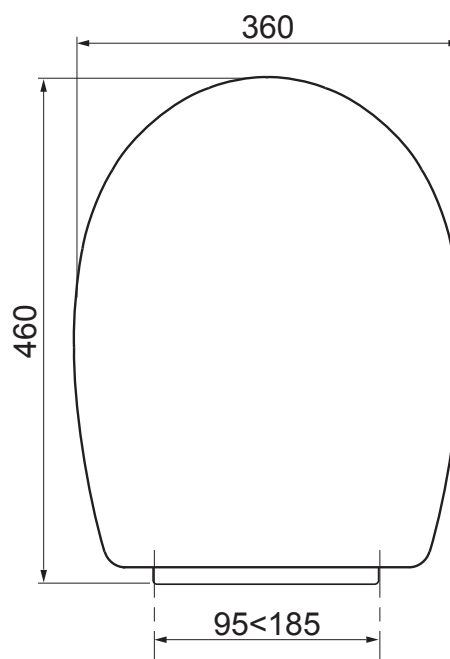

## CARACTERÍSTICAS

Material : Termoplástico.

Forma : U-shape.

Aspecto : Brillante.

Resistencia : 20000 Cycles.

Distancia entre los 2 orificios de la taza :  
95-185 mm.

Cierre suave .

Decoración : No.