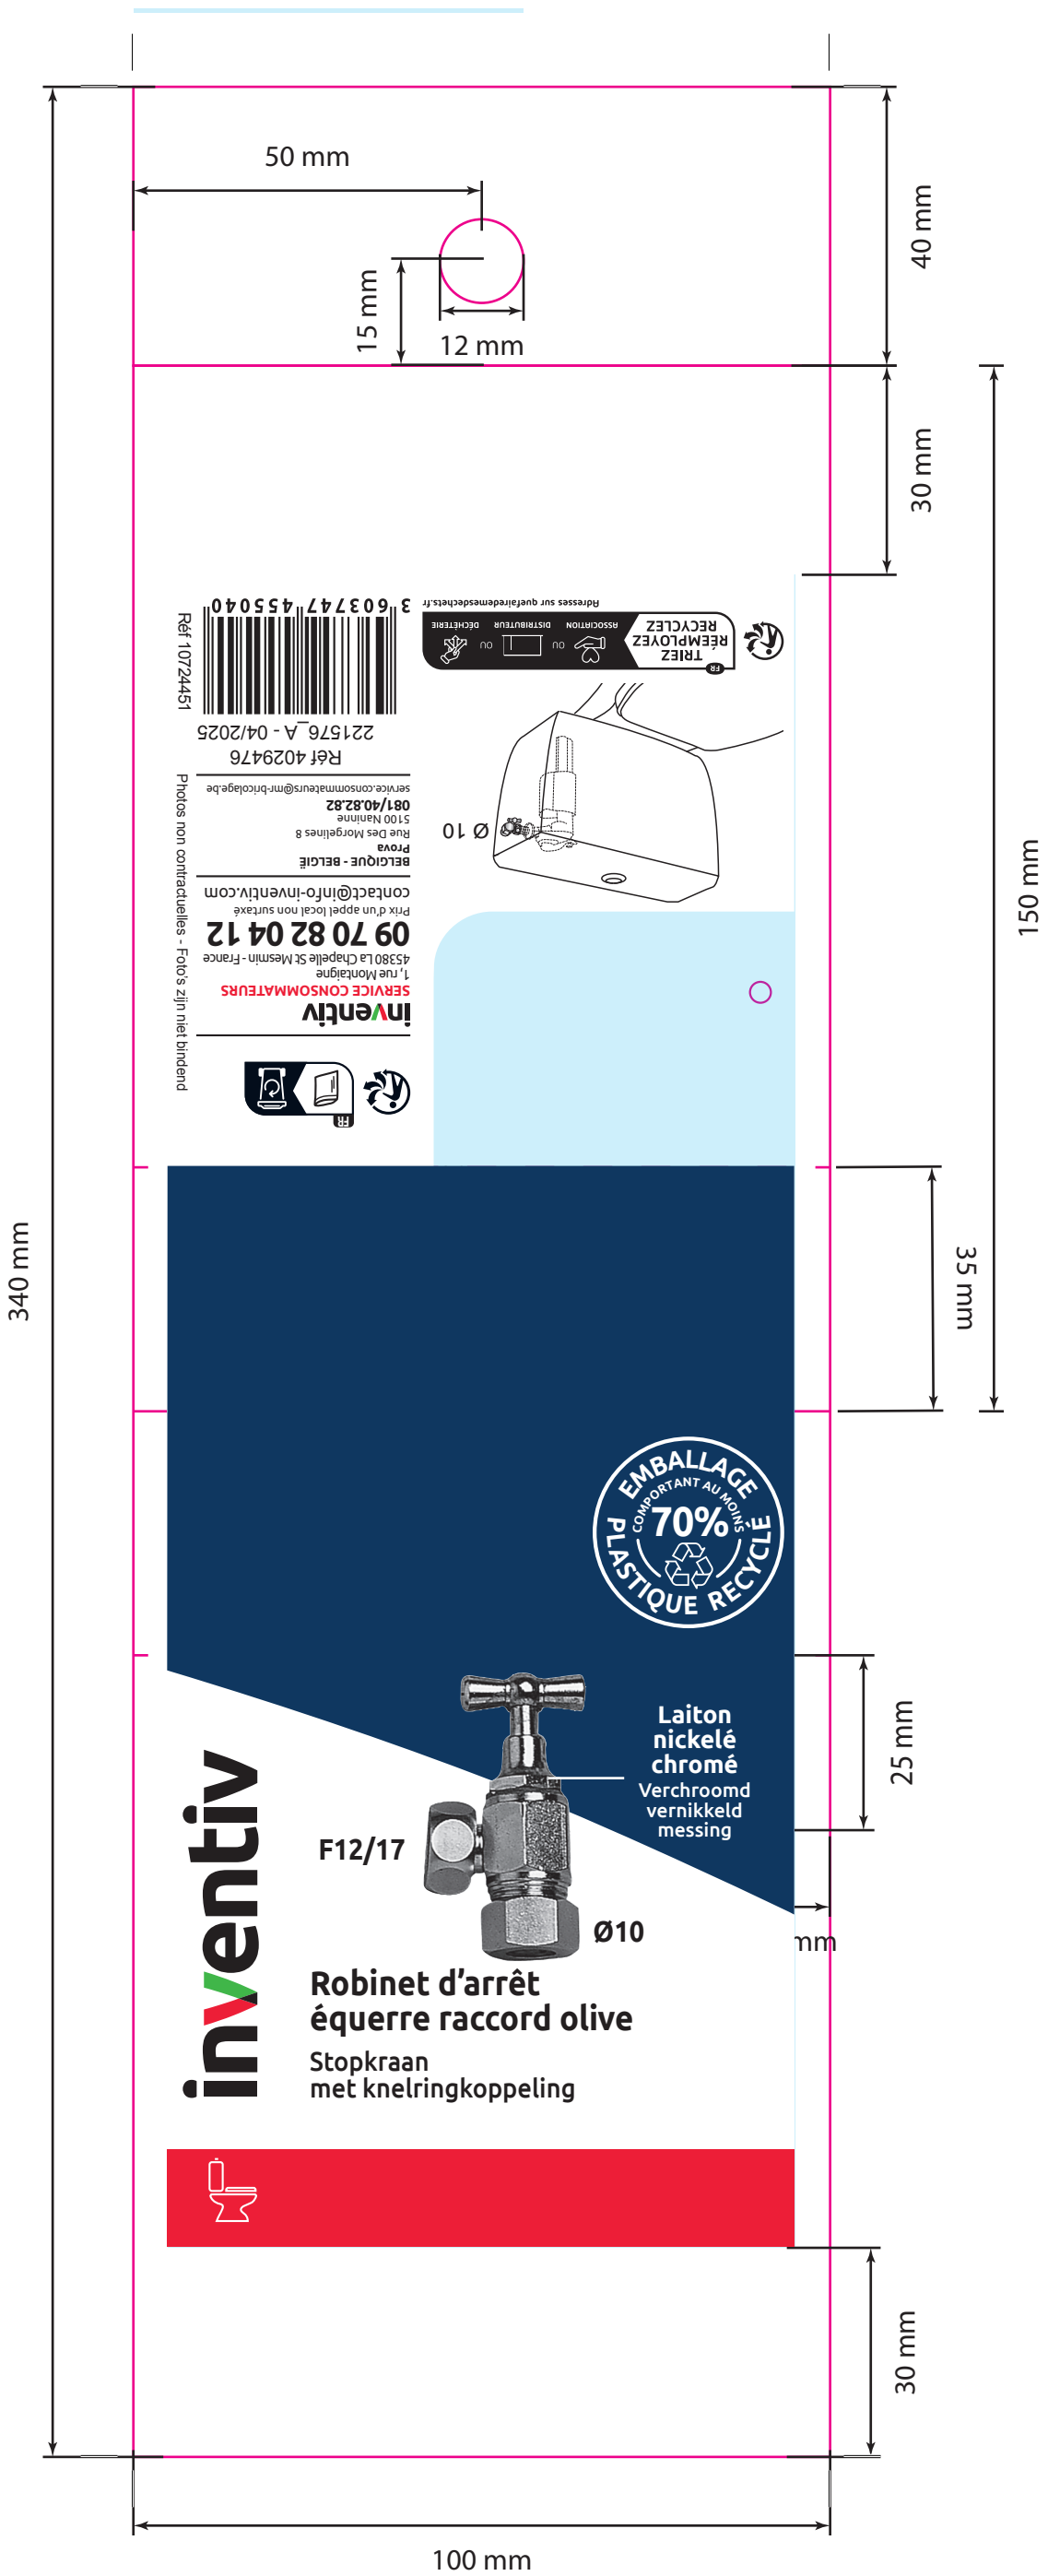

**BLANC
de SOUTIEN**

Adresses sur quefairedelemesdechets.fr

Réf 10724451

Réf 4029476
221576_A - 04/2025

service.consommateurs@mr-bricolage.be
081/40.82.82
5100 Namine
Rue Des Morgelines 8
Prova

inventiv
SERVICE CONSOMMATEURS
1, rue Montaigne
45380 La Chapelle St Mesmin - France
09 70 82 04 12
Prix d'un appel local non surtaxé
contact@info-inventiv.com

Photos non contractuelles - Fotos zijn niet bindend

Laiton
nickelé
chromé
Verchroomd
vernikkeld
messing

F12/17

Ø10

**Robinet d'arrêt
équerre raccord olive**

Stopkraan
met knelringkoppeling

inventiv