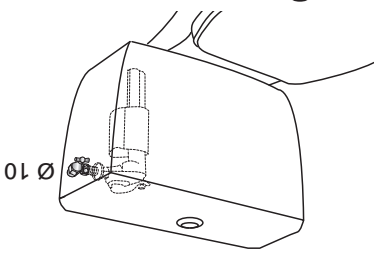

Adresses sur quefairedelemesdechets.fr

Réf 10724451

Réf 4029476
221576_A - 04/2025

service.consommateurs@mr-bricolage.be
081/40.82.82
5100 Namine
Rue Des Morgelines 8
Prova

inventiv
SERVICE CONSOMMATEURS
1, rue Montaigne
45380 La Chapelle St Mesmin - France
09 70 82 04 12
Prix d'un appel local non surtaxé
contact@info-inventiv.com

Photos non contractuelles - Fotos zijn niet bindend