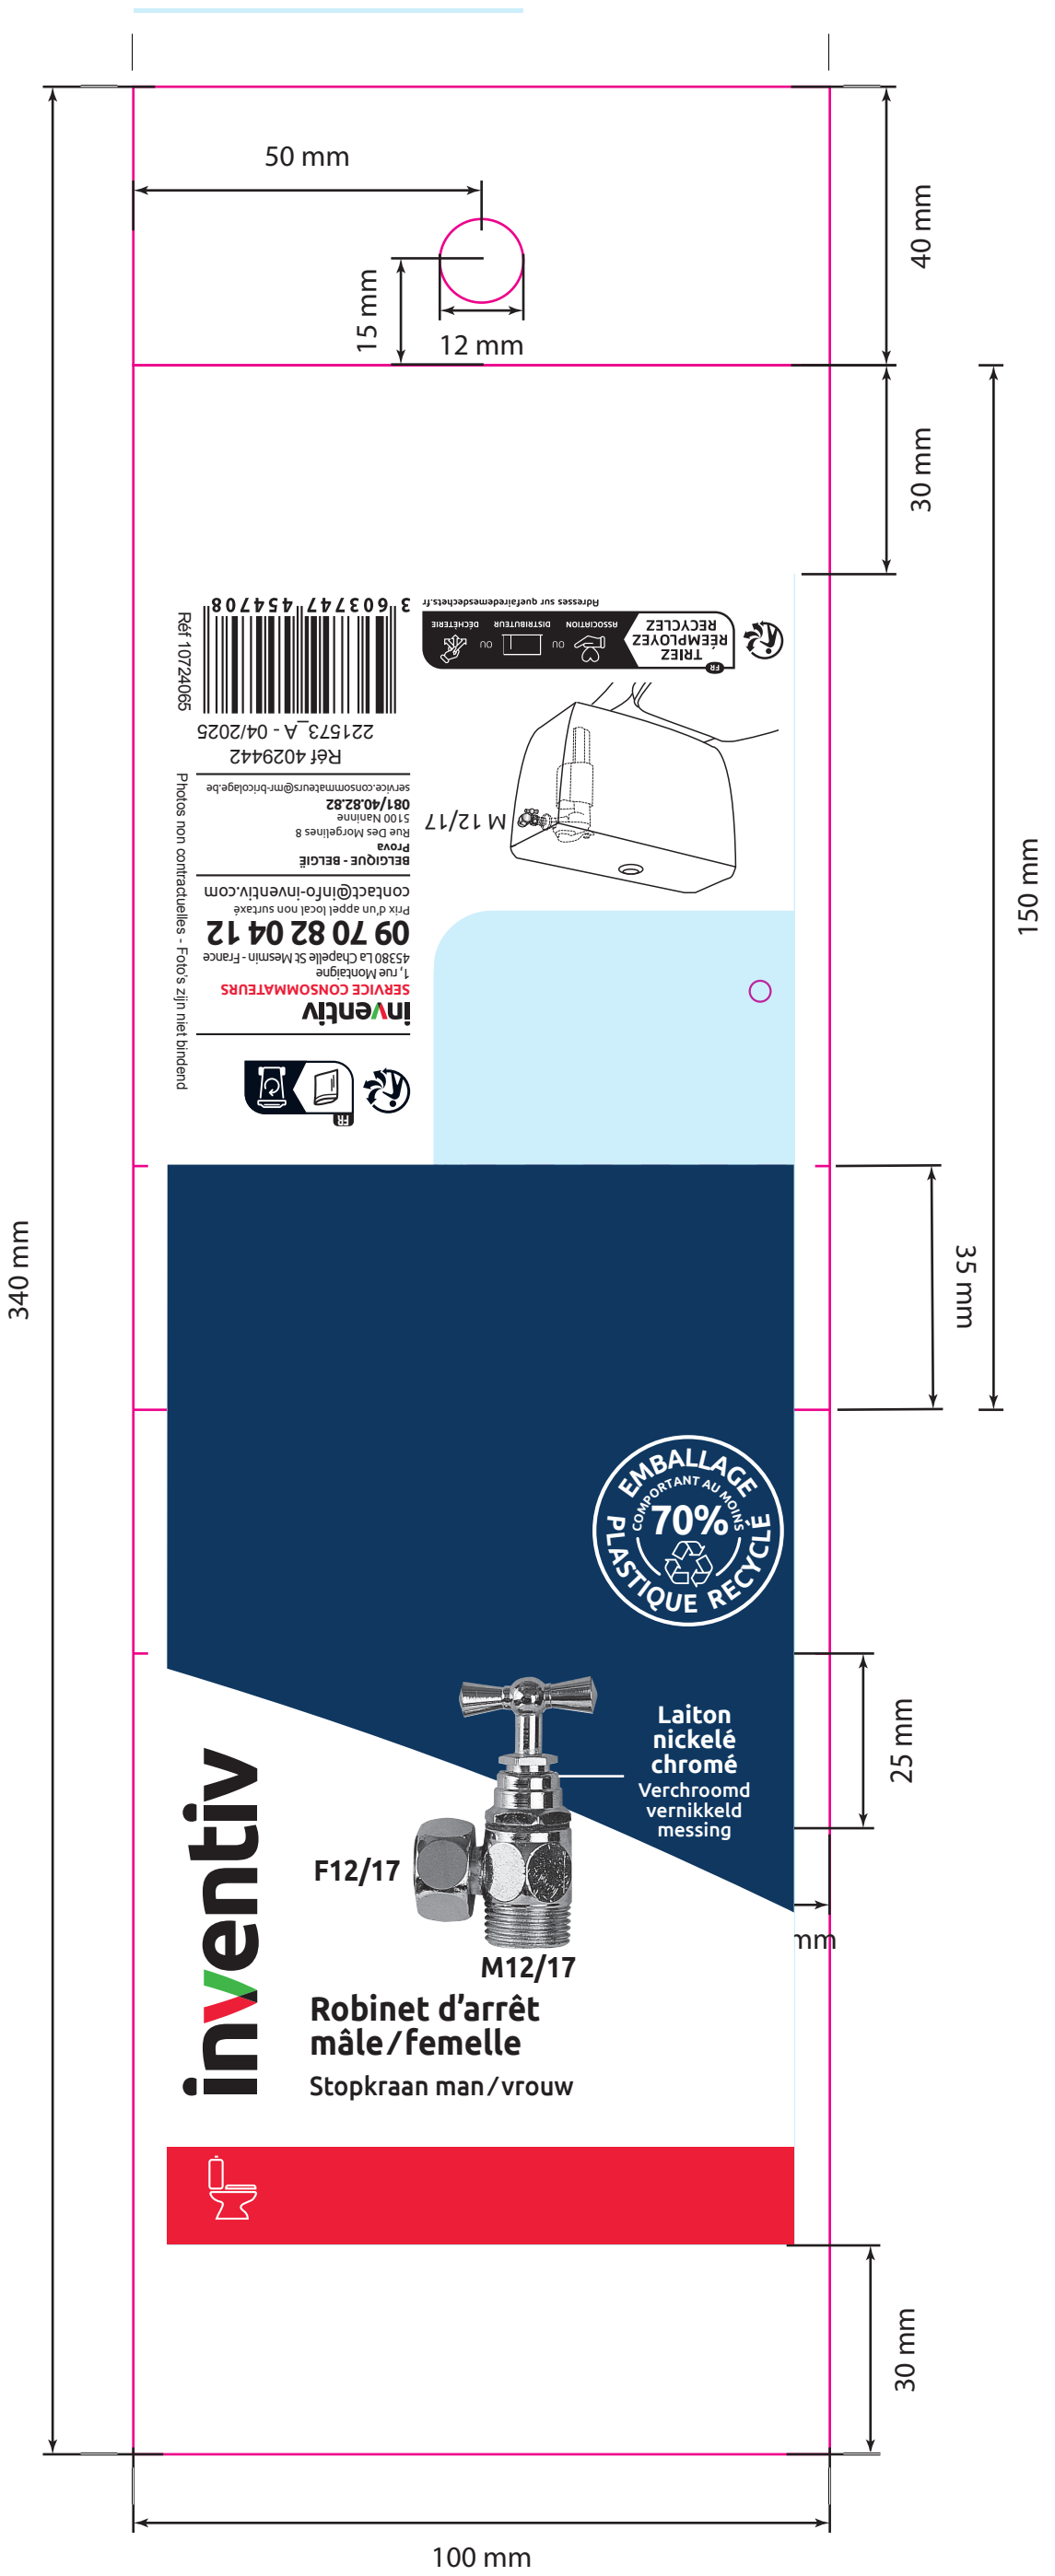

**BLANC
de SOUTIEN**

F12/17

M12/17

Robinet d'arrêt mâle/femelle

Stopkraan man/vrouw

inventiv

Laiton nickelé chromé
Verchroomd vernikkeld messing

EMBALLAGE COMPORTANT AU MOINS 70% PLASTIQUE RECYCLÉ

Photos non contractuelles - Fotos zijn niet bindend

RECYCLED
REEMPLOYEZ
TRIEZ
ou
ASSOCIATION
DISTRIBUTEUR
ou
DÉCHÈTERIE

Adresses sur quefairemedesdechets.fr

3 603747 454708

Réf 10724065