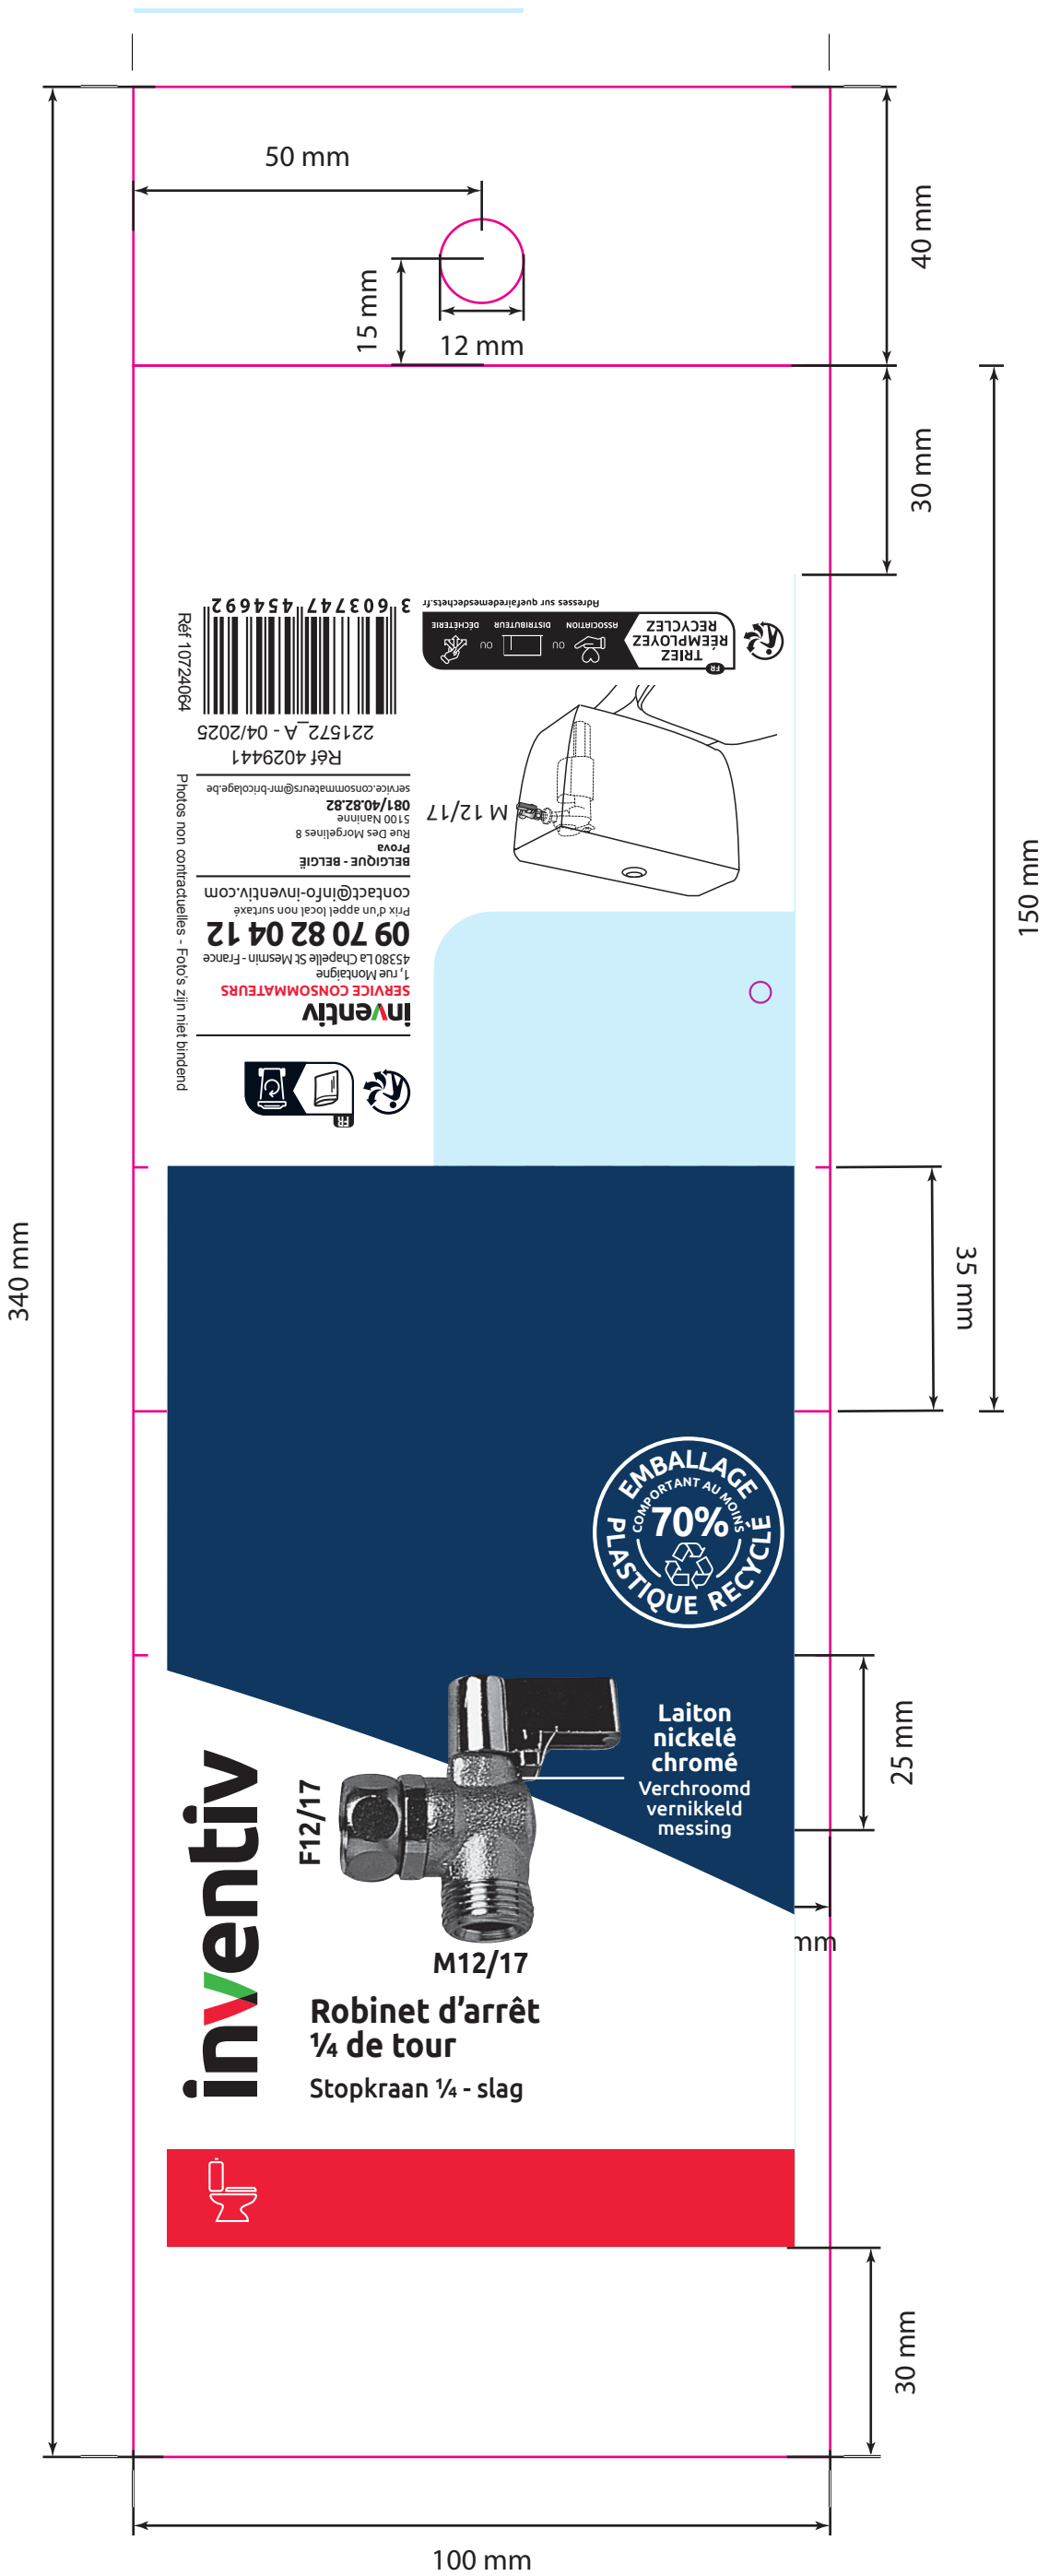

**BLANC  
de SOUTIEN**

**inventiv**

F12/17

M12/17

**Robinet d'arrêt  
¼ de tour**  
Stopkraan ¼ - slag

**Laiton  
nickelé  
chromé**  
Verchromd  
vernikkeld  
messing

**inventiv**  
SERVICE CONSOMMATEURS  
1, rue Montaigne  
45380 La Chapelle St Mesmin - France  
09 70 82 04 12  
Prix d'un appel local non surtaxé  
contact@info-inventiv.com  
BELGIQUE - BELGIË  
Prova  
Rue Des Morgelines 8  
5100 Namme  
081/40.82.82  
service.consommateurs@mr-bricolage.be  
Réf 4029441  
221572\_A - 04/2025  
Réf 10724064