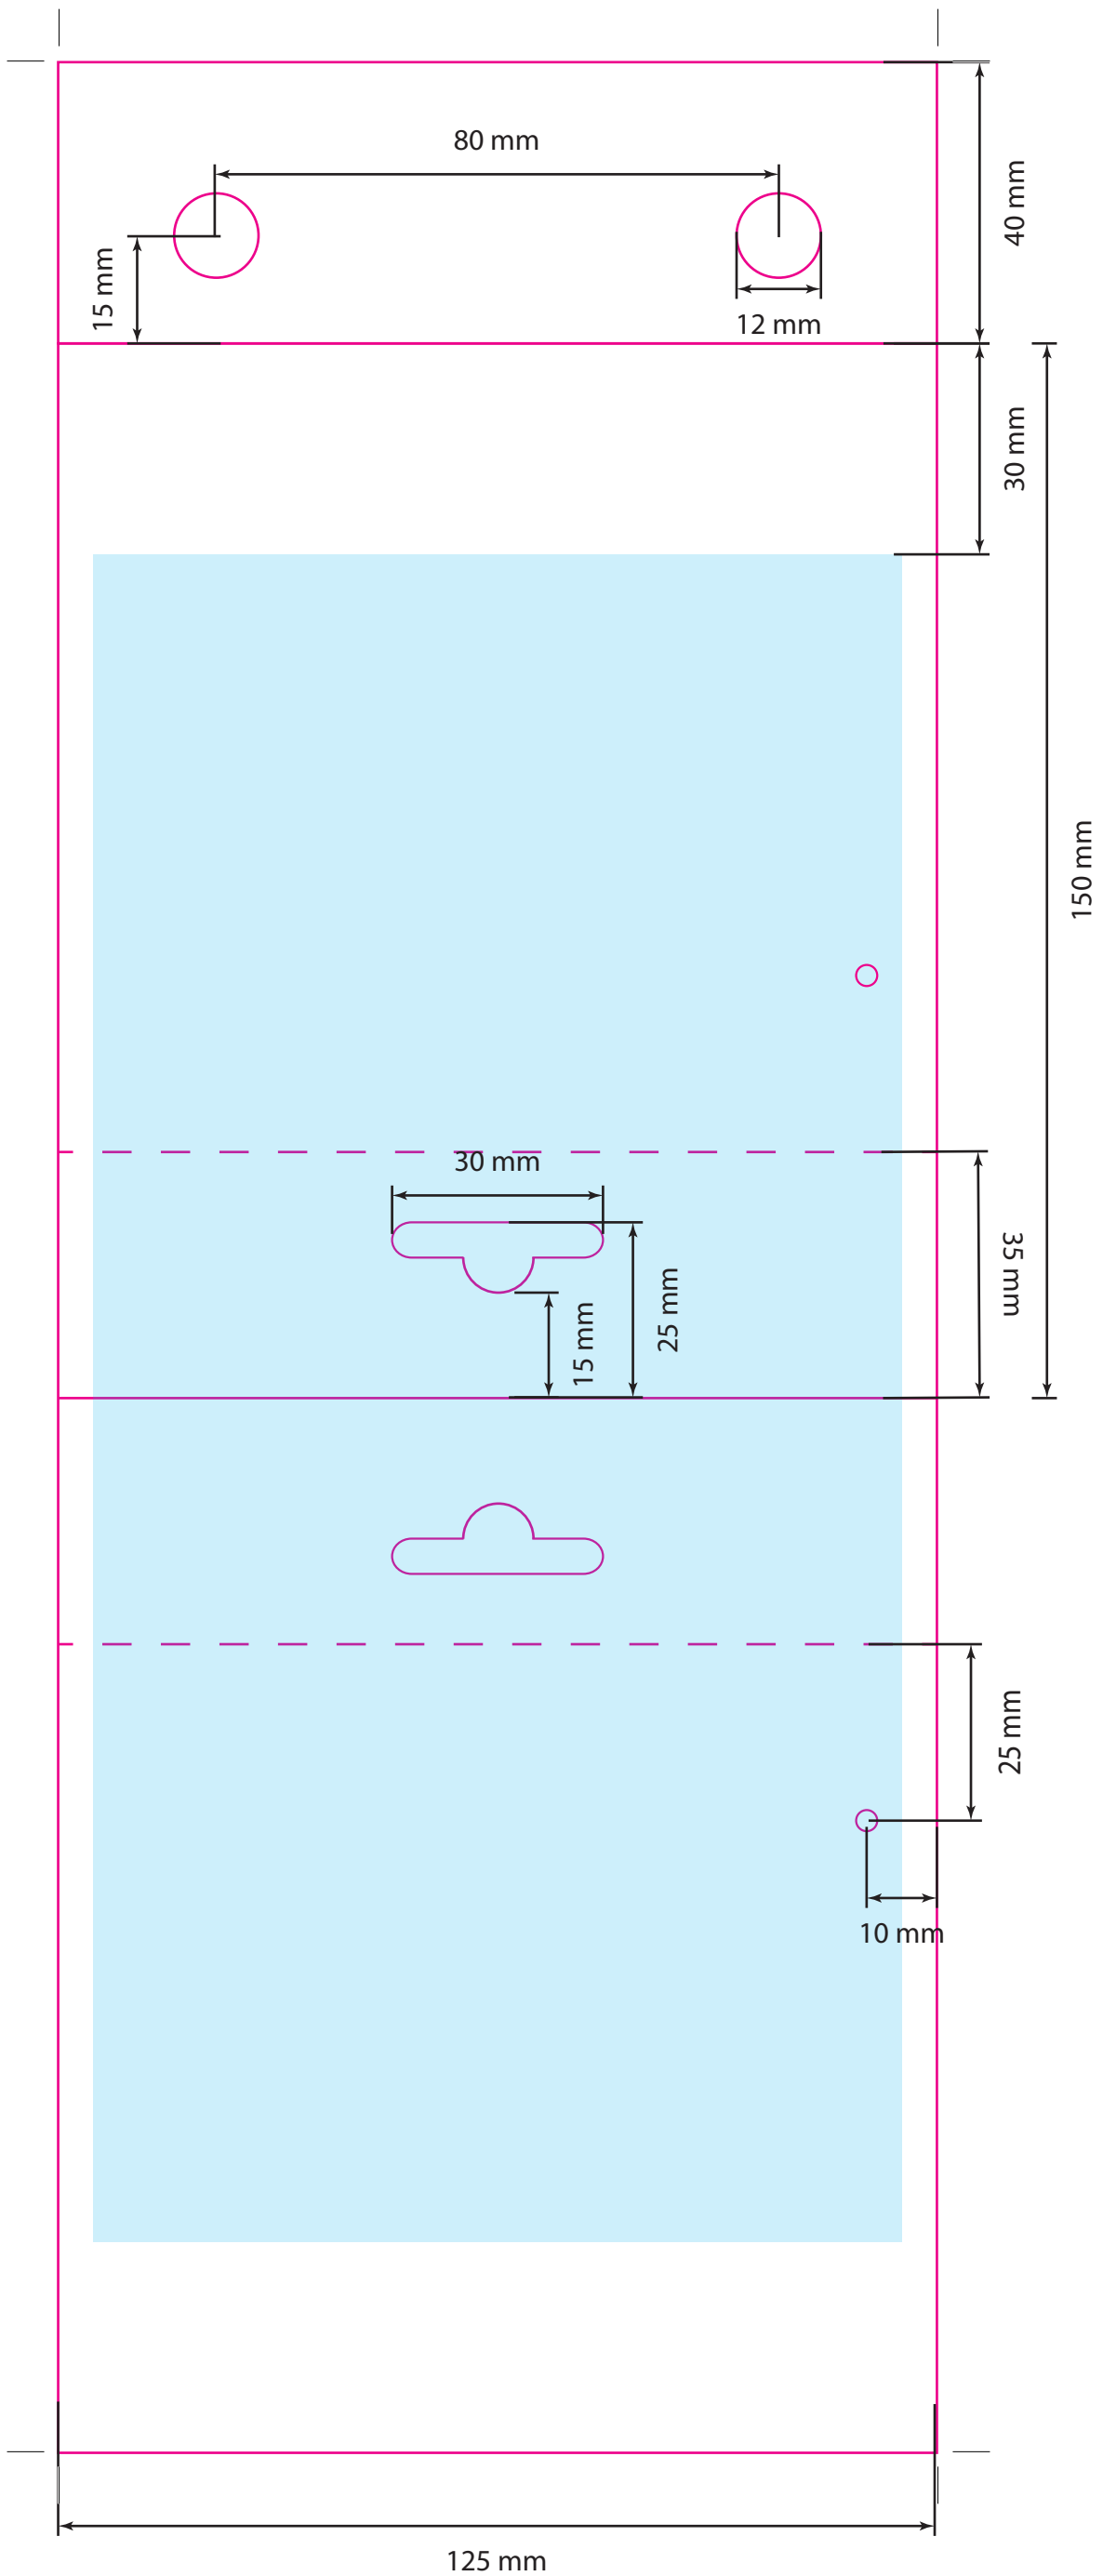

# Zone d'impression

Zone d'impression

Blanc de soutien

## Zone d'impression

**inventiv**

**Bouton simple pour mécanisme à câble**

**Enkelvoudige drukknop voor spoelmechanisme**

Compatible avec mécanismes

Simple poussoir

Compatibel met enkelvoudige

drukknop mechanismen