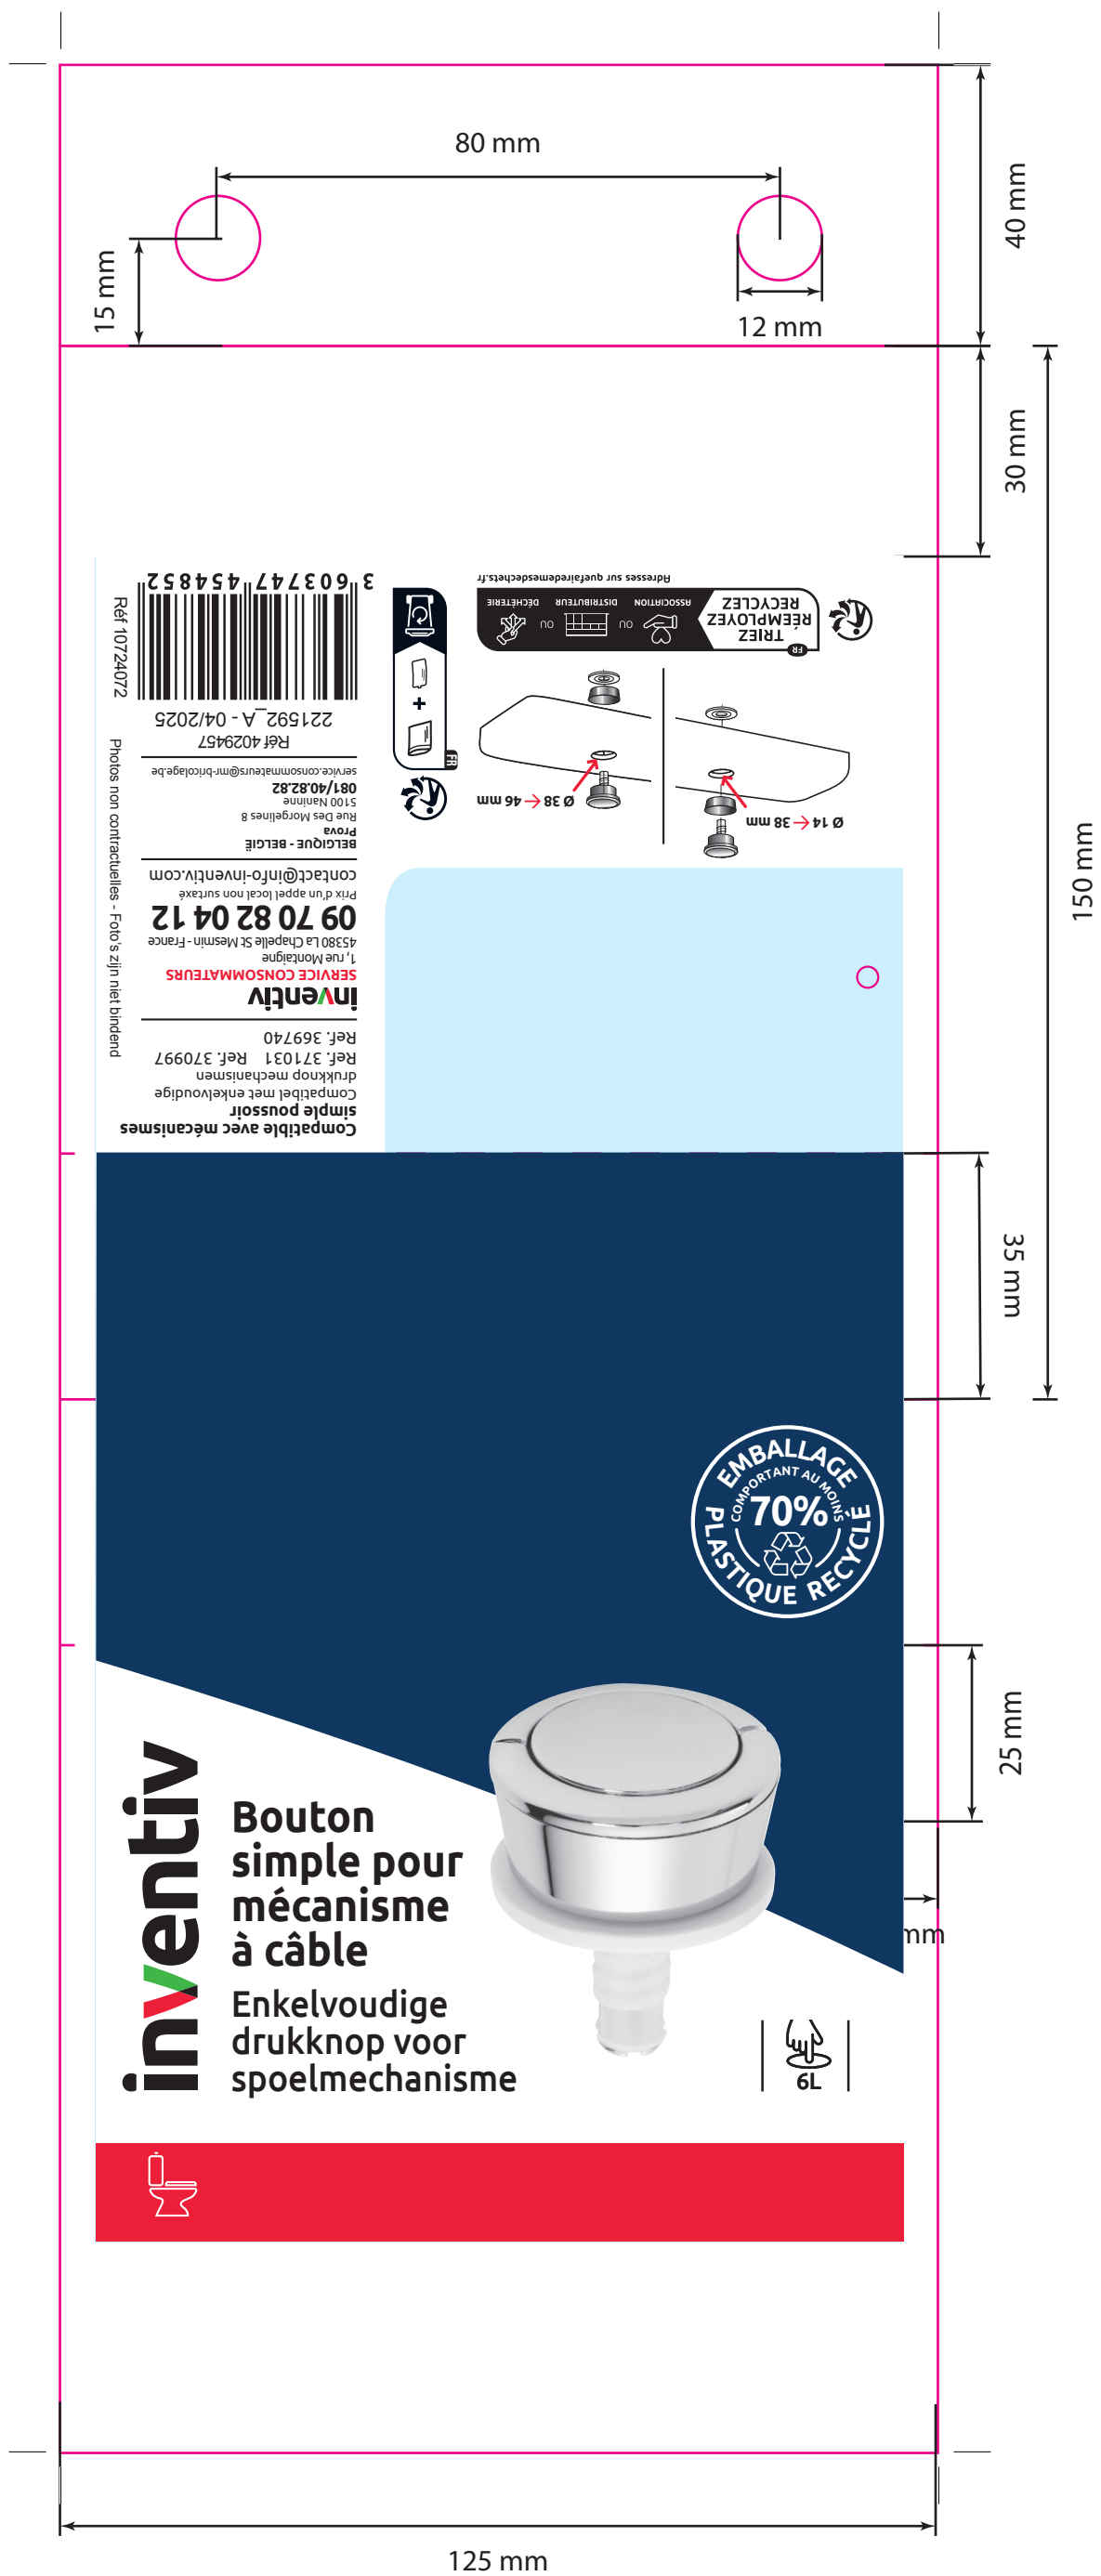

# Zone d'impression

Zone d'impression

Blanc de soutien

## Zone d'impression

**inventiv**

**Bouton simple pour mécanisme à câble**

**Enkelvoudige drukknop voor spoelmechanisme**

Compatible avec mécanismes

Simple poussoir

Compatibel met enkelvoudige

drukknop mechanismen