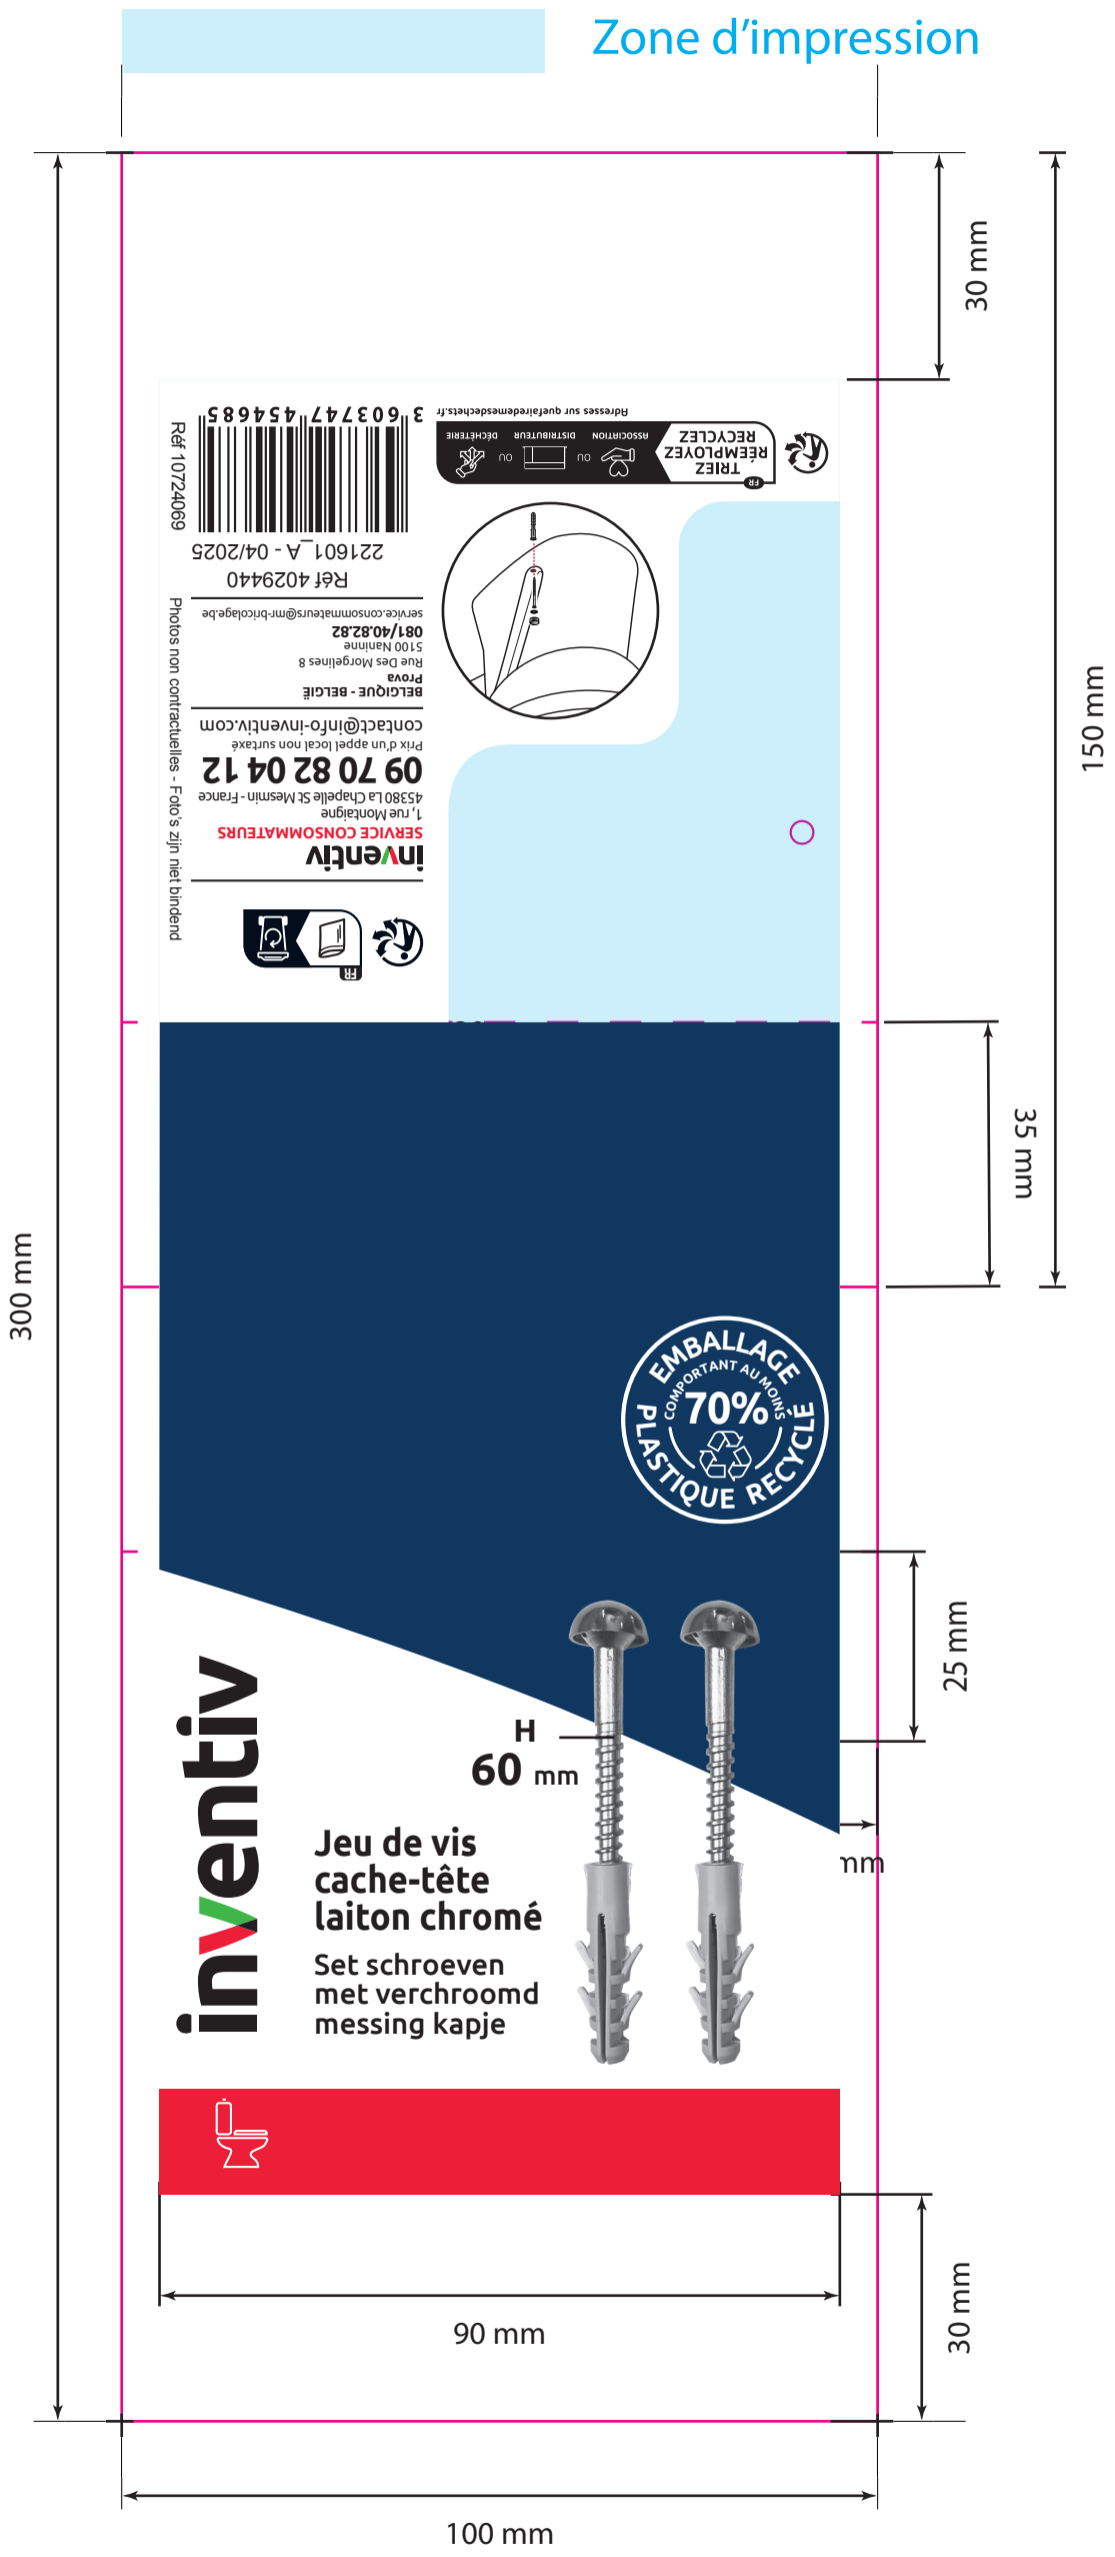

Zone d'impression

**BLANC
de SOUTIEN**

Zone d'impression

30 mm

150 mm

35 mm

25 mm

30 mm

100 mm

300 mm

RECYCLES
REEMPLOYEZ
 ASSOCIATION OU
 DISTRIBUTEUR DÉCHÈTRE

Plâsses sur quefaledemesdechets.fr

3 603747 454685
 Réf 10724069

Réf 4029440
 221601_A - 04/2025

service.consommateurs@mri-bricolage.be
 081/408282
 5100 Nainine
 Rue Des Mergelines 8
 PROVINS
 BELGIQUE - BELGIE

inventiv

**Jeu de vis
 cache-tête
 laiton chromé**
 Set schroeven
 met verchroomd
 messing kapje

90 mm

**H
60 mm**

**Jeu de vis
cache-tête
laiton chromé**

**Set schroeven
met verchroomd
messing kapje**

Adresses sur quefaifairemesdechets.fr