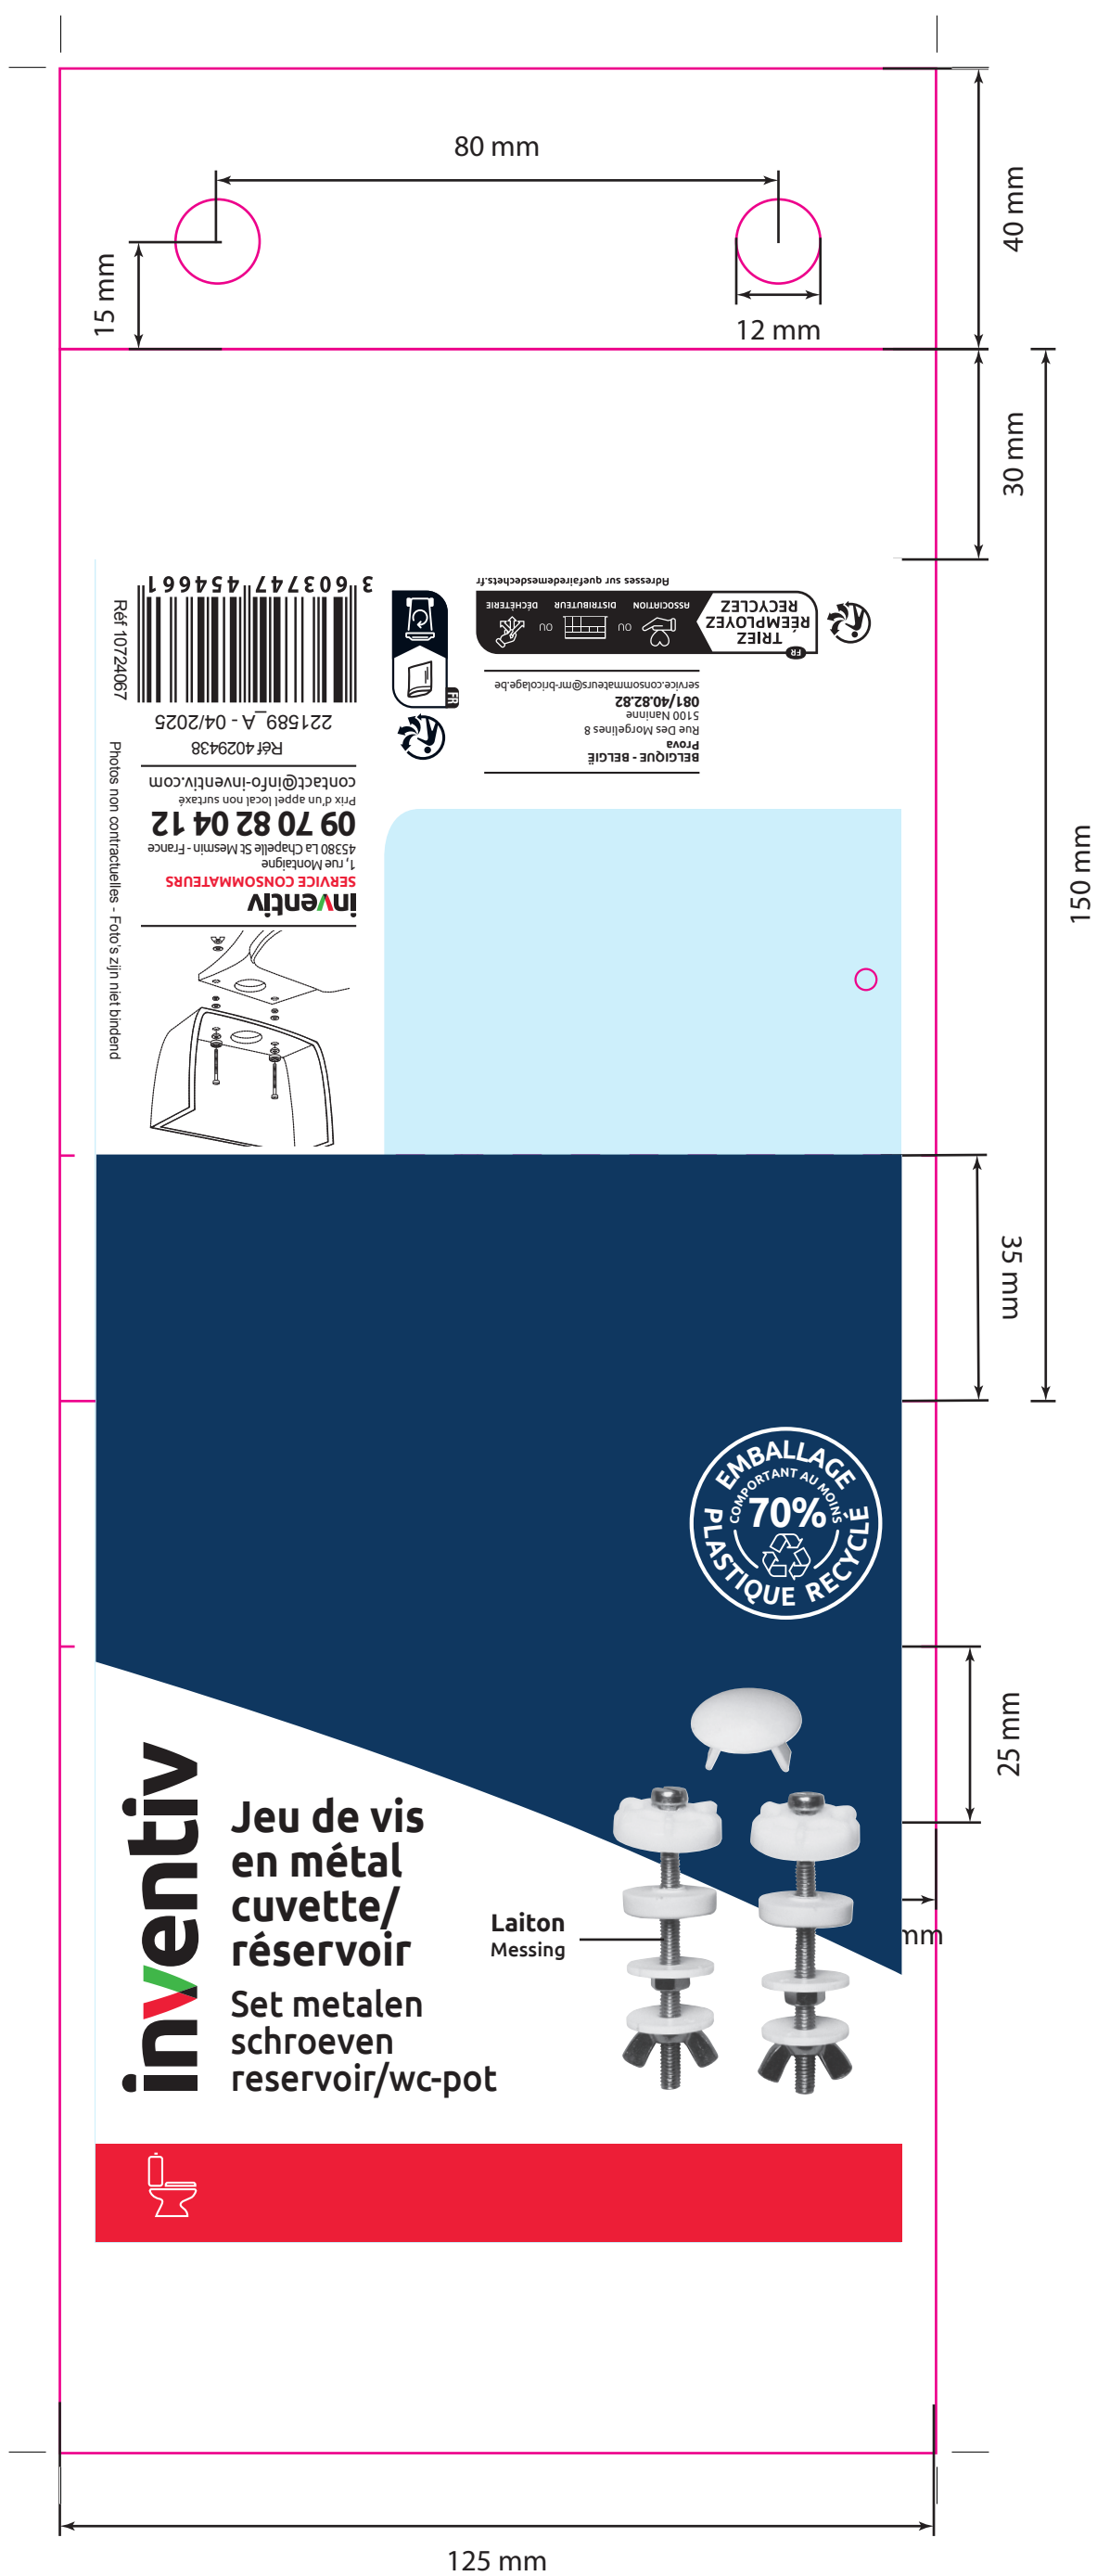

Zone d'impression

Zone d'impression

Blanc de soutien

Zone d'impression

inventiv

**Jeu de vis
en métal
cuvette/
réservoir**

**Set metalen
schroeven
reservoir/wc-pot**

Laiton
Messing