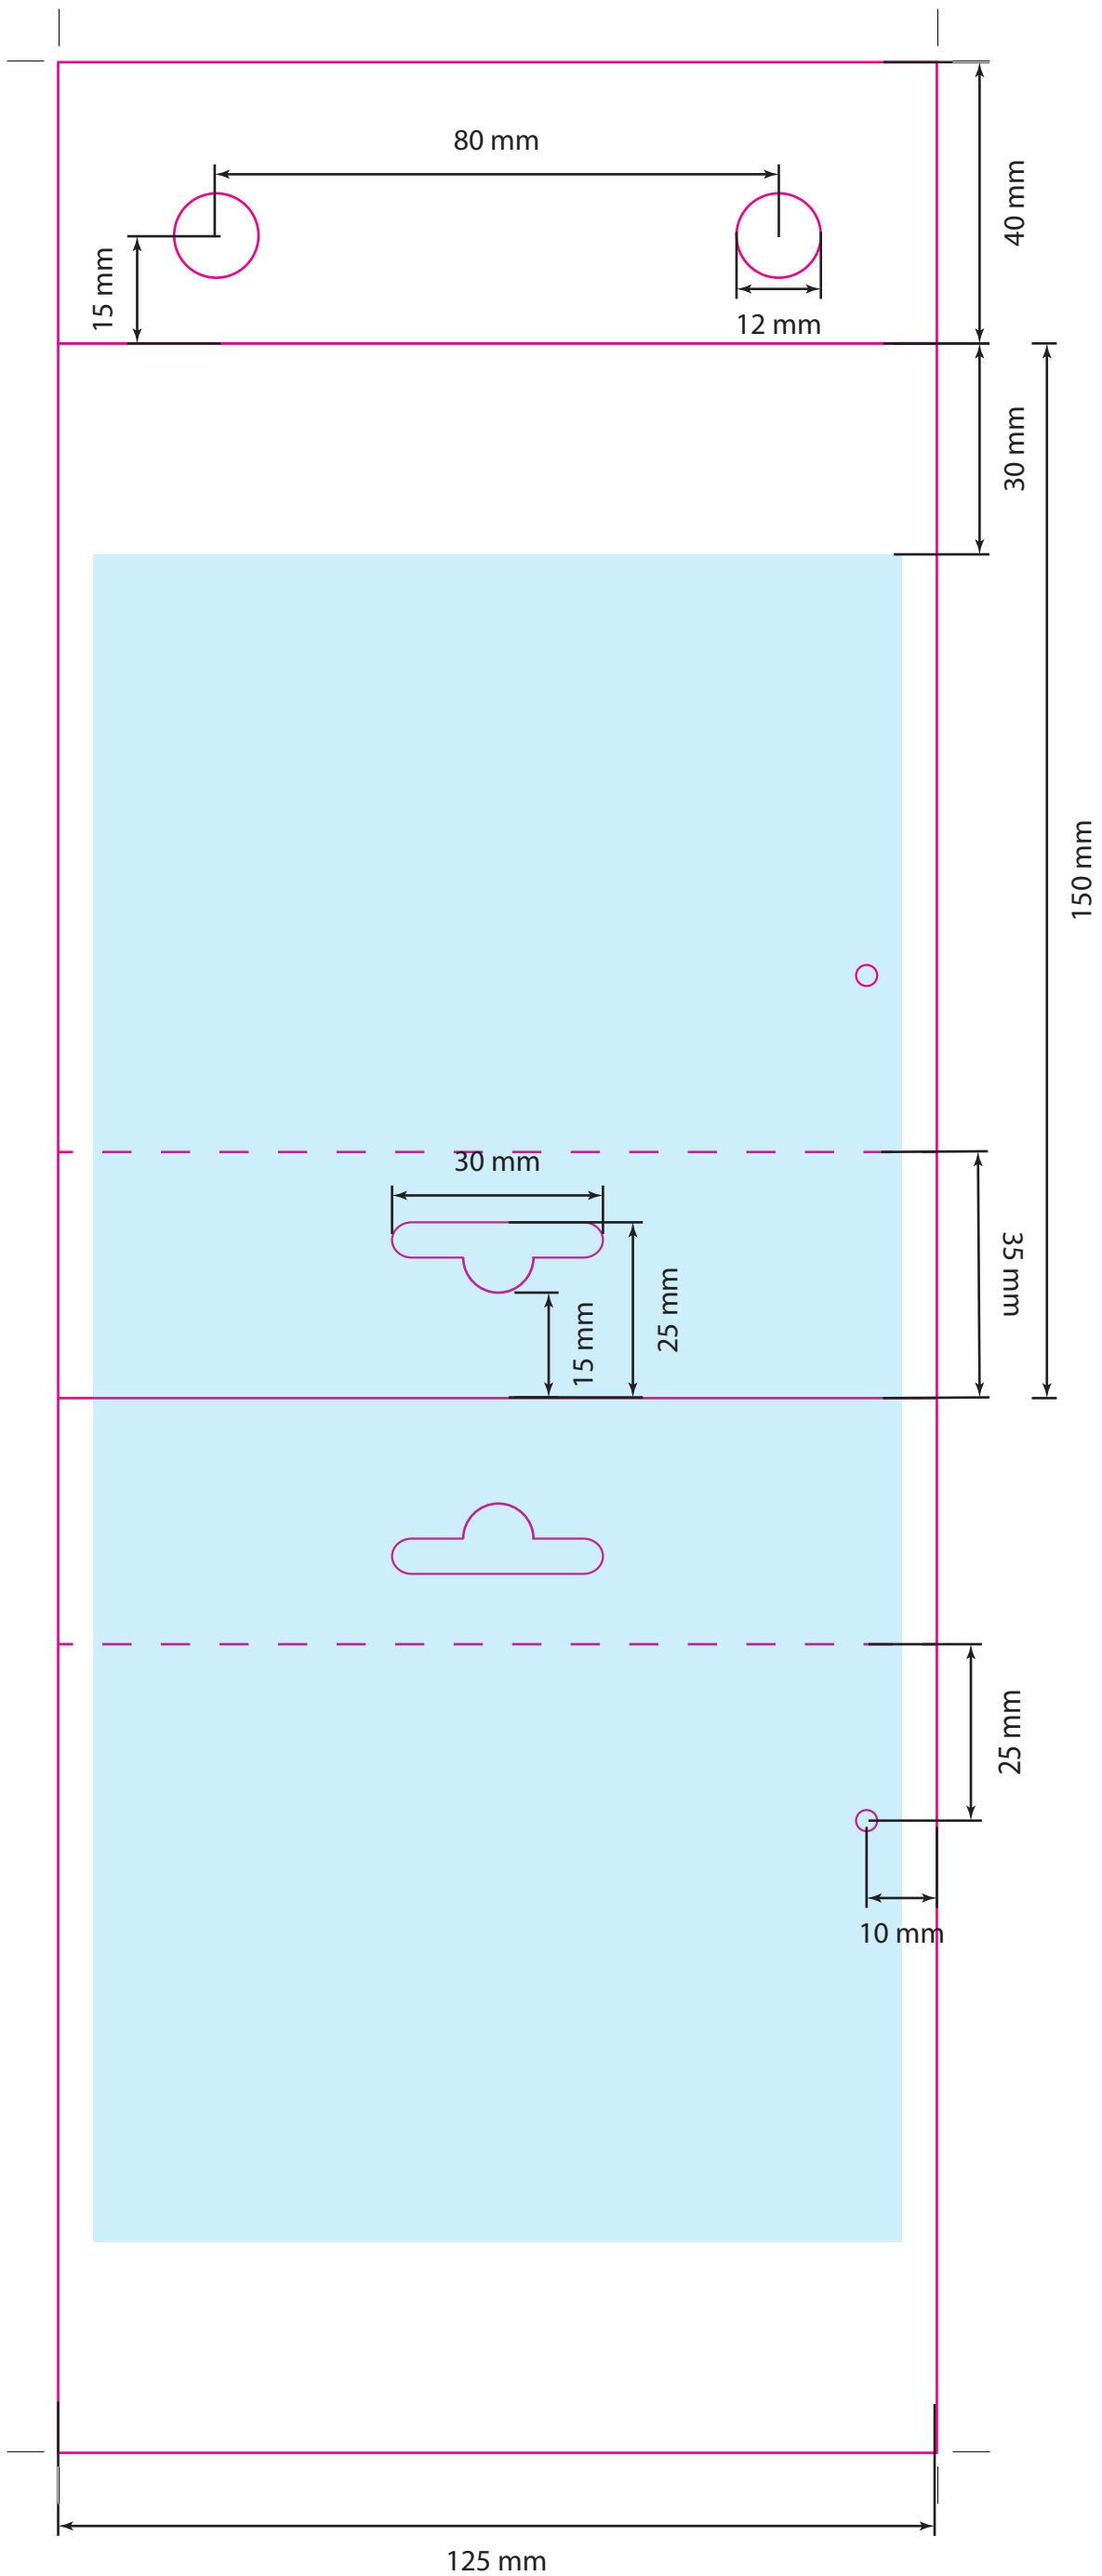

Zone d'impression

Zone d'impression

Blanc de soutien

Zone d'impression

inventiv

**Jeu de vis
en métal
cuvette/
réservoir**

**Set metalen
schroeven
reservoir/wc-pot**

Laiton
Messing