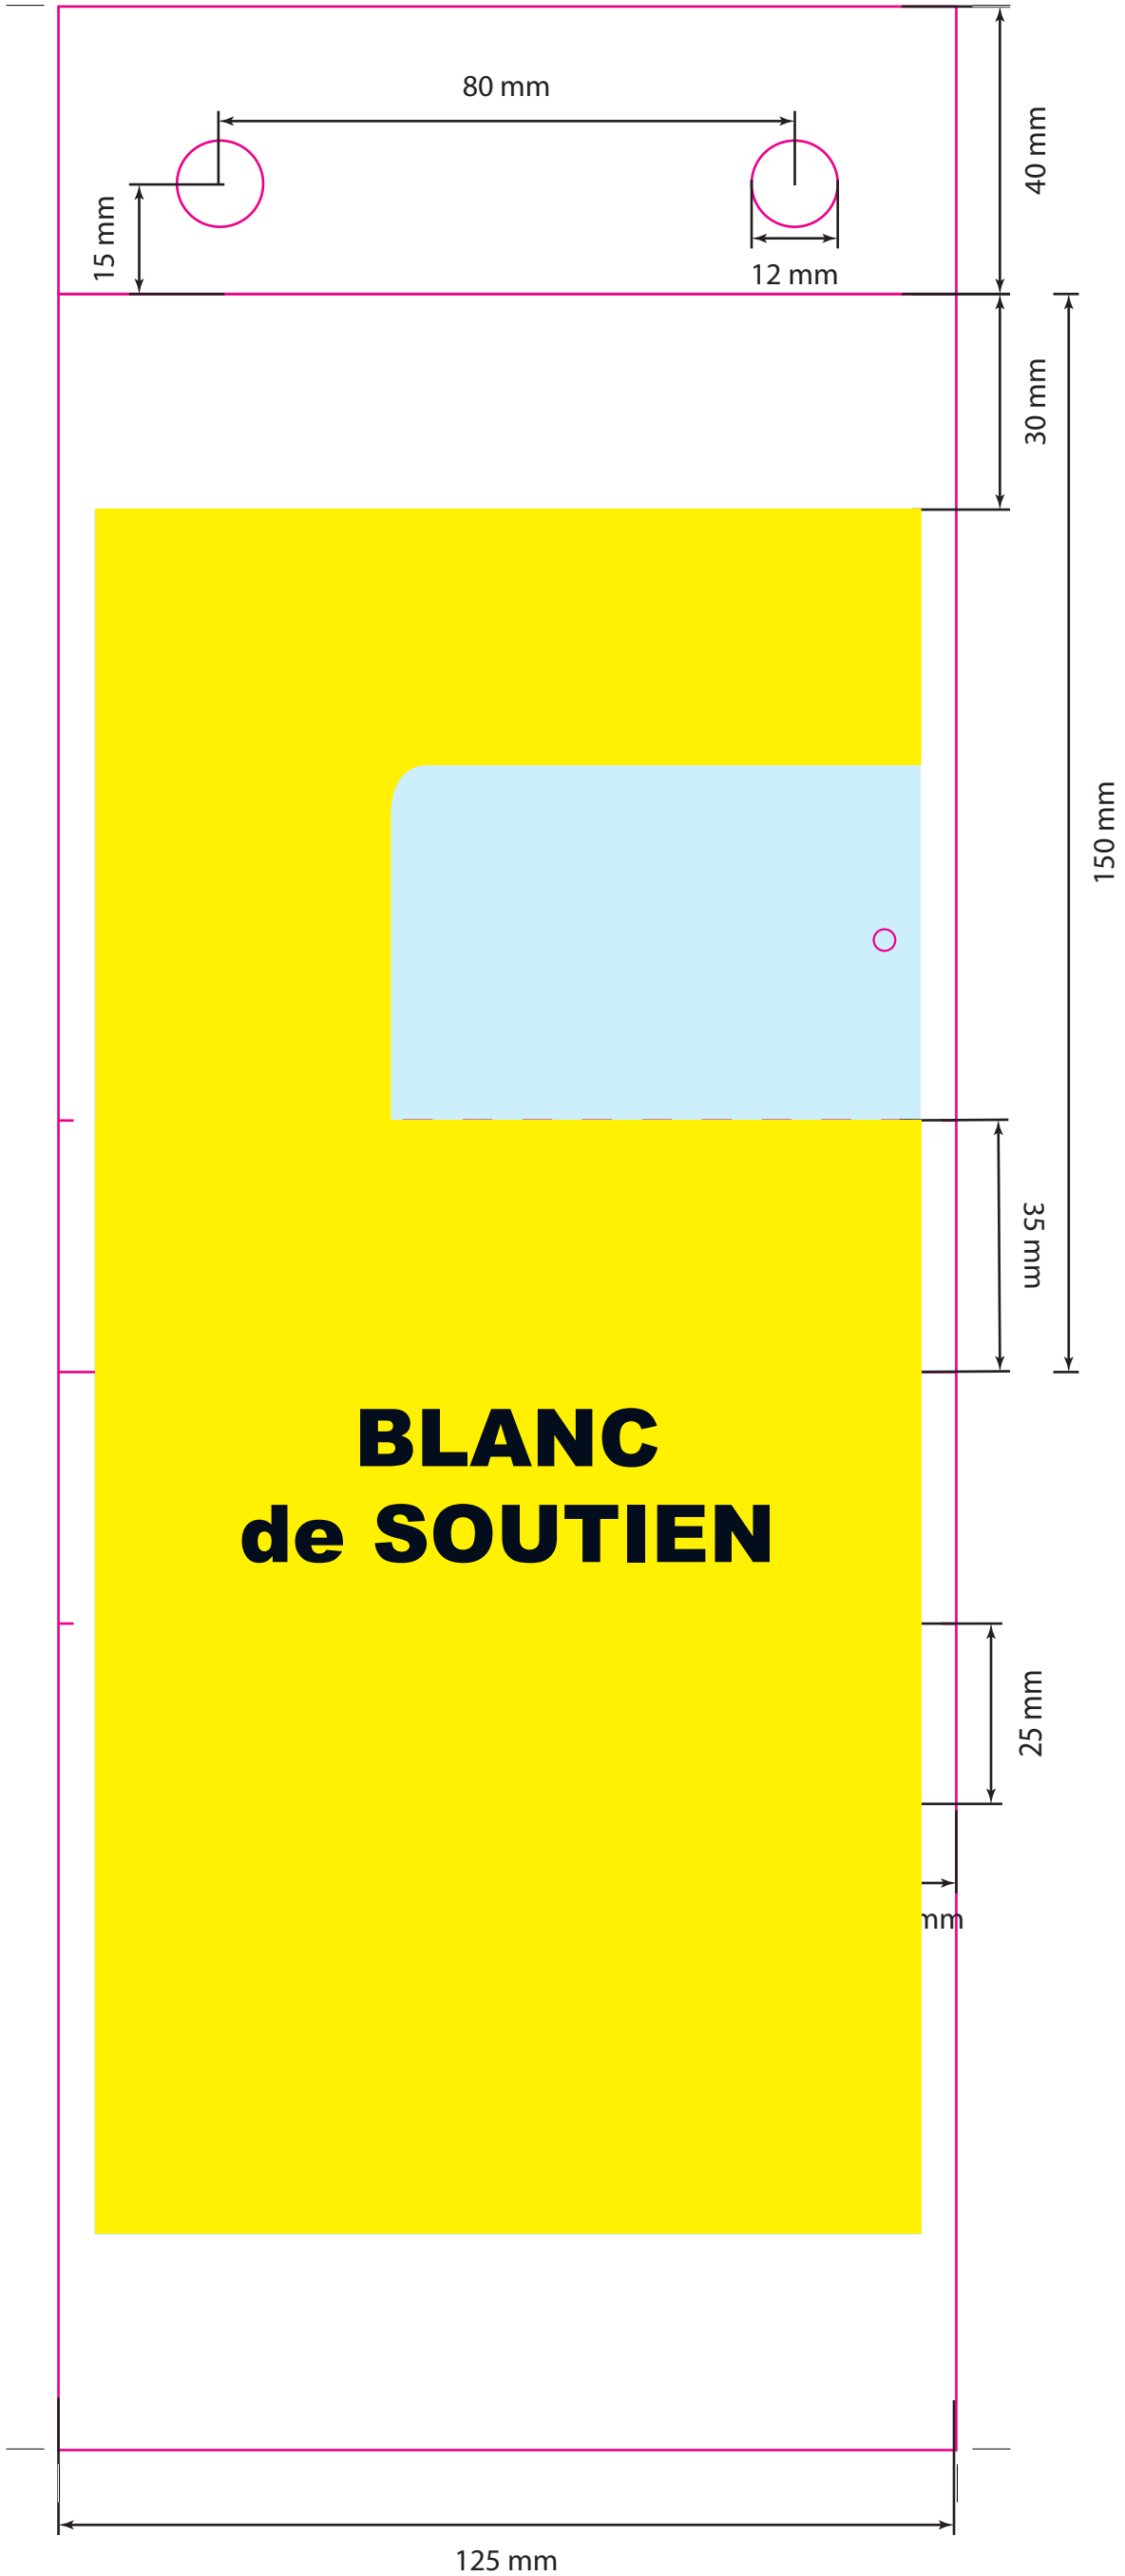

Zone d'impression

Zone d'impression

Blanc de soutien

Zone d'impression

inventiv

**Jeu de vis
en métal
cuvette/
réservoir**

**Set metalen
schroeven
reservoir/wc-pot**

Laiton
Messing