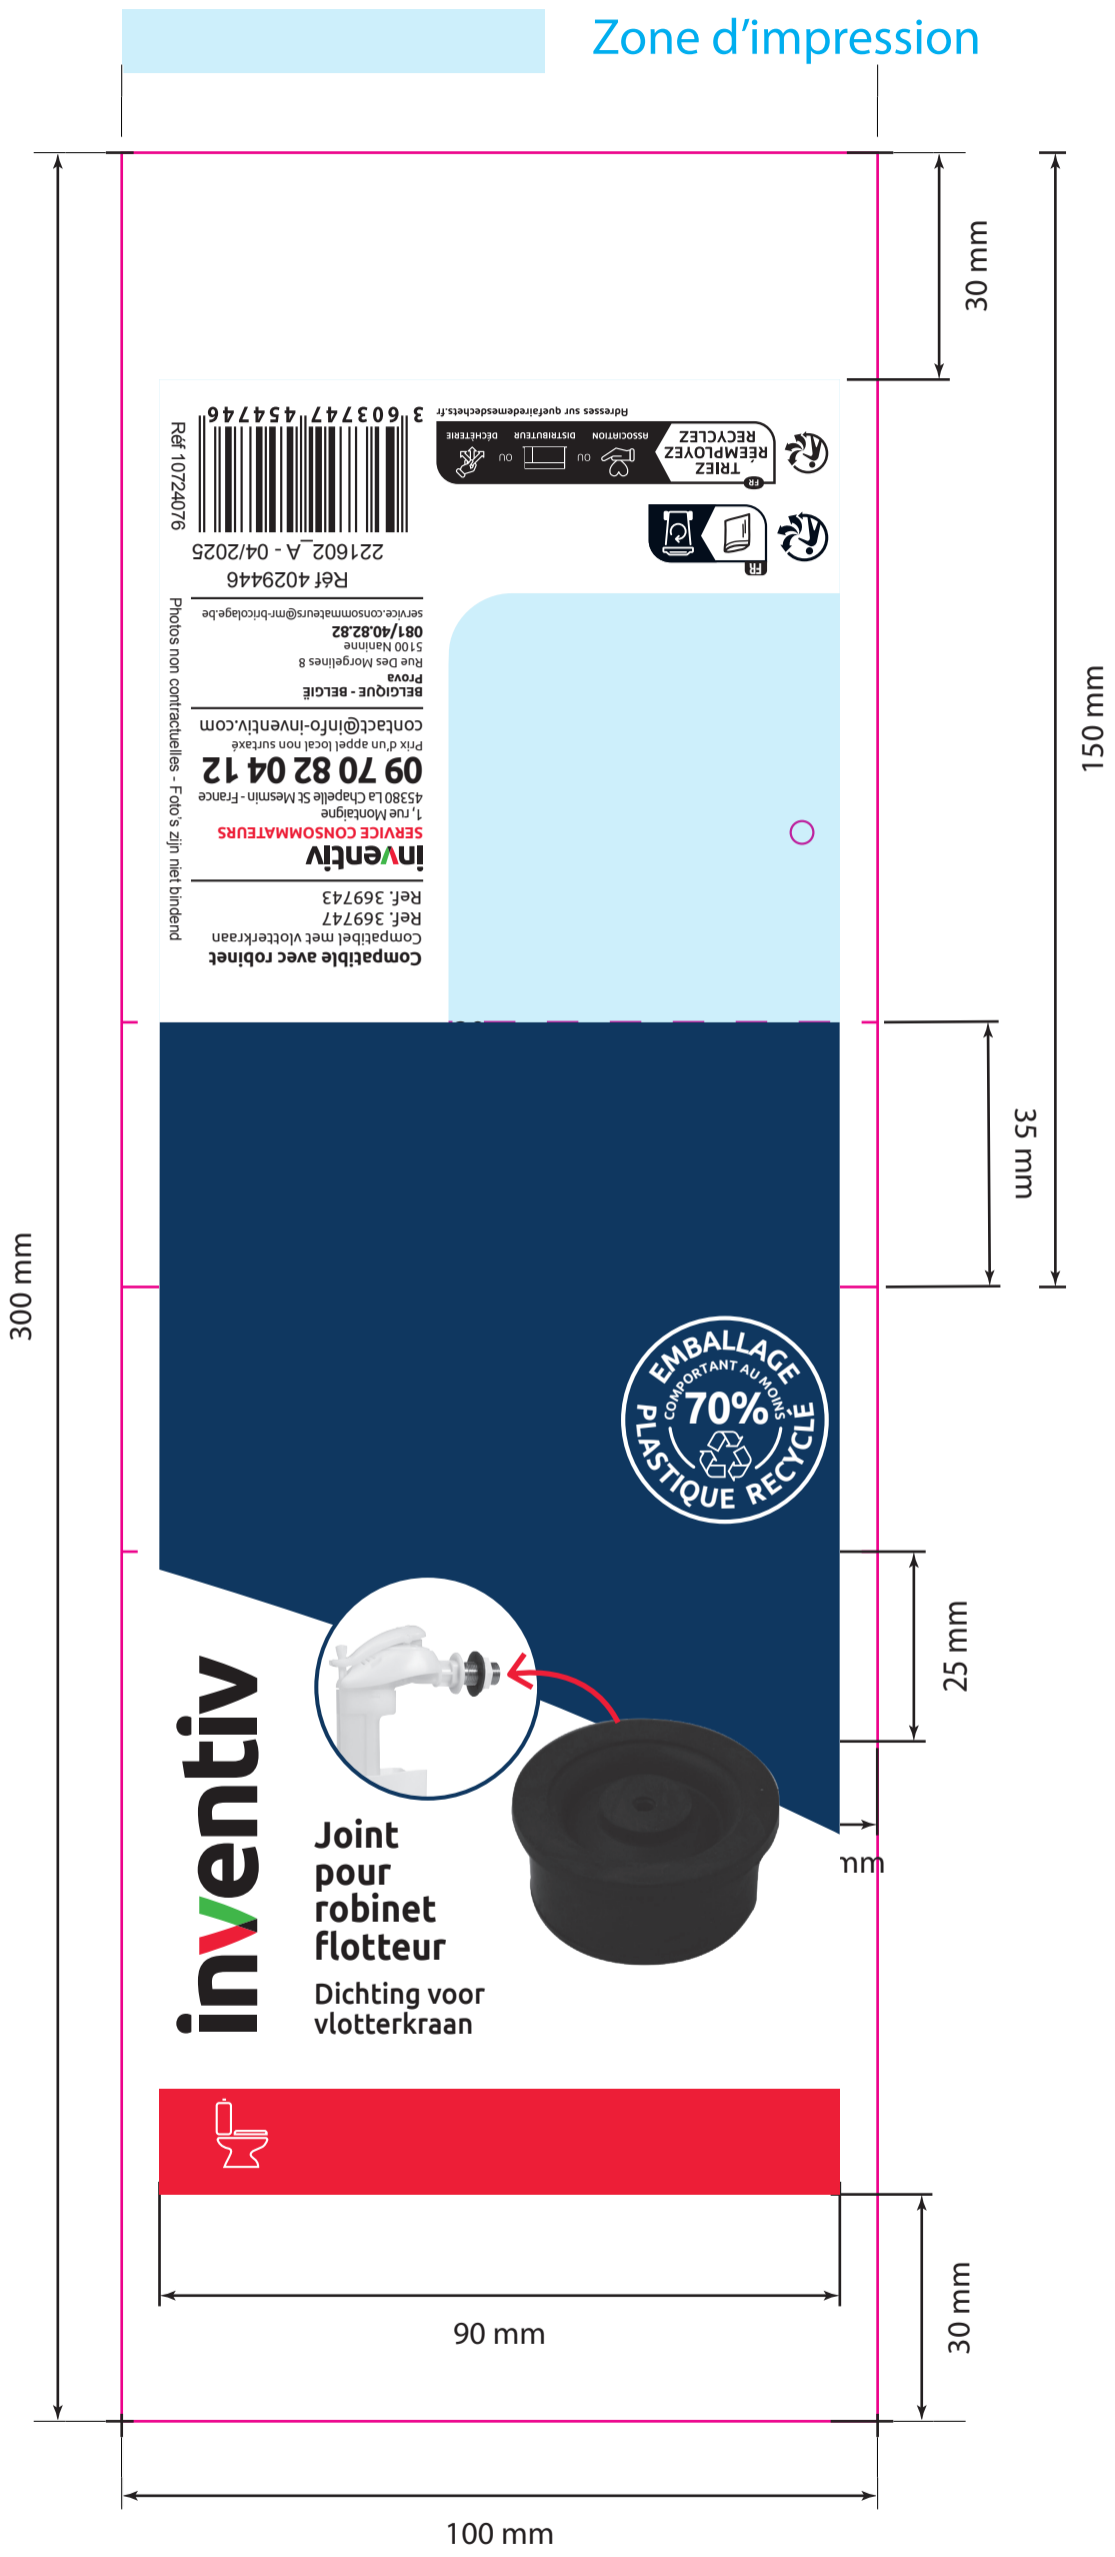

**BLANC
de SOUTIEN**

Zone d'impression

30 mm

150 mm

35 mm

25 mm

mm

30 mm

90 mm

100 mm

300 mm

Compatible avec robinet
 Ref: 369747
 Ref: 369743
inventiv
 SERVICE CONSOMMATEURS
 1, rue Montaigne
 45380 La Chapelle St Mesmin - France
 PRIX D'UN APPEL LOCAL NON SURTAXÉ
 contact@info-inventiv.com
 BELGIQUE - BELGIË
 Rue Des Morgelines 8
 5100 Nainine
 081/408282
 service.consommateurs@mr-bricolage.be
 Photos non contractuelles - Foto's zijn niet bindend