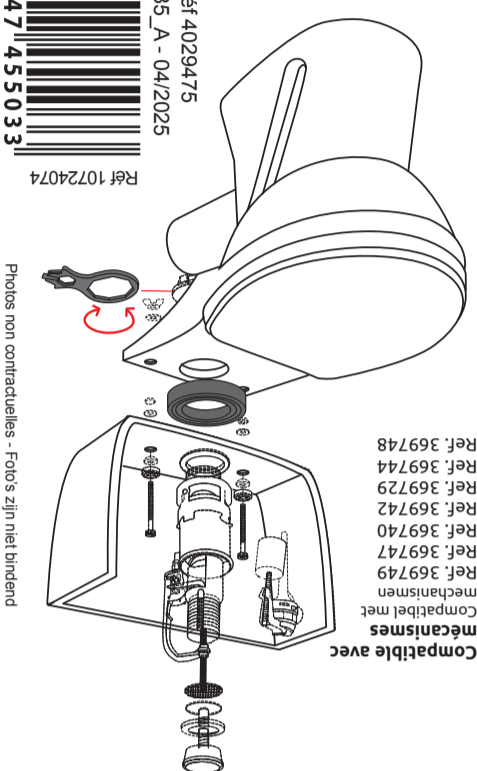

Conseils de pose
 Aanwijzingen voor installatie

25 mm

35 mm

inventiv

+
 Clé de serrage
 En klemsleutel

Joint de cuvette
Potdichting

inventiv

30 mm

Adresses sur quehiedemarchés.fr

inventiv

+
Clé de serrage
 En klem sleutel

Joint de cuvette
Potdichting

inventiv

Photos non contractuelles - Fotos zijn niet bindend

Compatible avec
 mécanismes
 Compatibel met
 mechanismen
 Réf: 369749
 Réf: 369747
 Réf: 369740
 Réf: 369742
 Réf: 369729
 Réf: 369744
 Réf: 369748