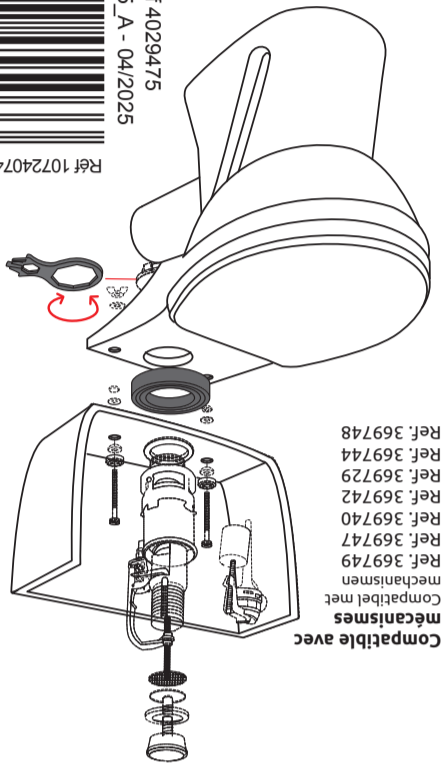

30 mm

150 mm

140 mm

inventiv
SERVICE CONSOMMATEURS
1, rue Montaigne
45380 La Chapelle St Mesmin - France
09 70 82 04 12
Prix d'un appel local non surtaxé
contact@info-inventiv.com
BELGIQUE - BELGIË
Rue Des Morgelines 8
5100 Naninne
081/40.82.82
service.consommateurs@imr-bricolage.be

Réf 4029475
221585 A - 04/2025
Réf 10724074
3 603747 455033

Photos non contractuelles - Fotos zijn niet bindend

Compatible avec
mécanismes
Compatibel met
mechanismen
Réf: 369749
Réf: 369747
Réf: 369740
Réf: 369742
Réf: 369729
Réf: 369744
Réf: 369748

Conseils de pose
Aanwijzingen voor installatie

25 mm

35 mm

inventiv