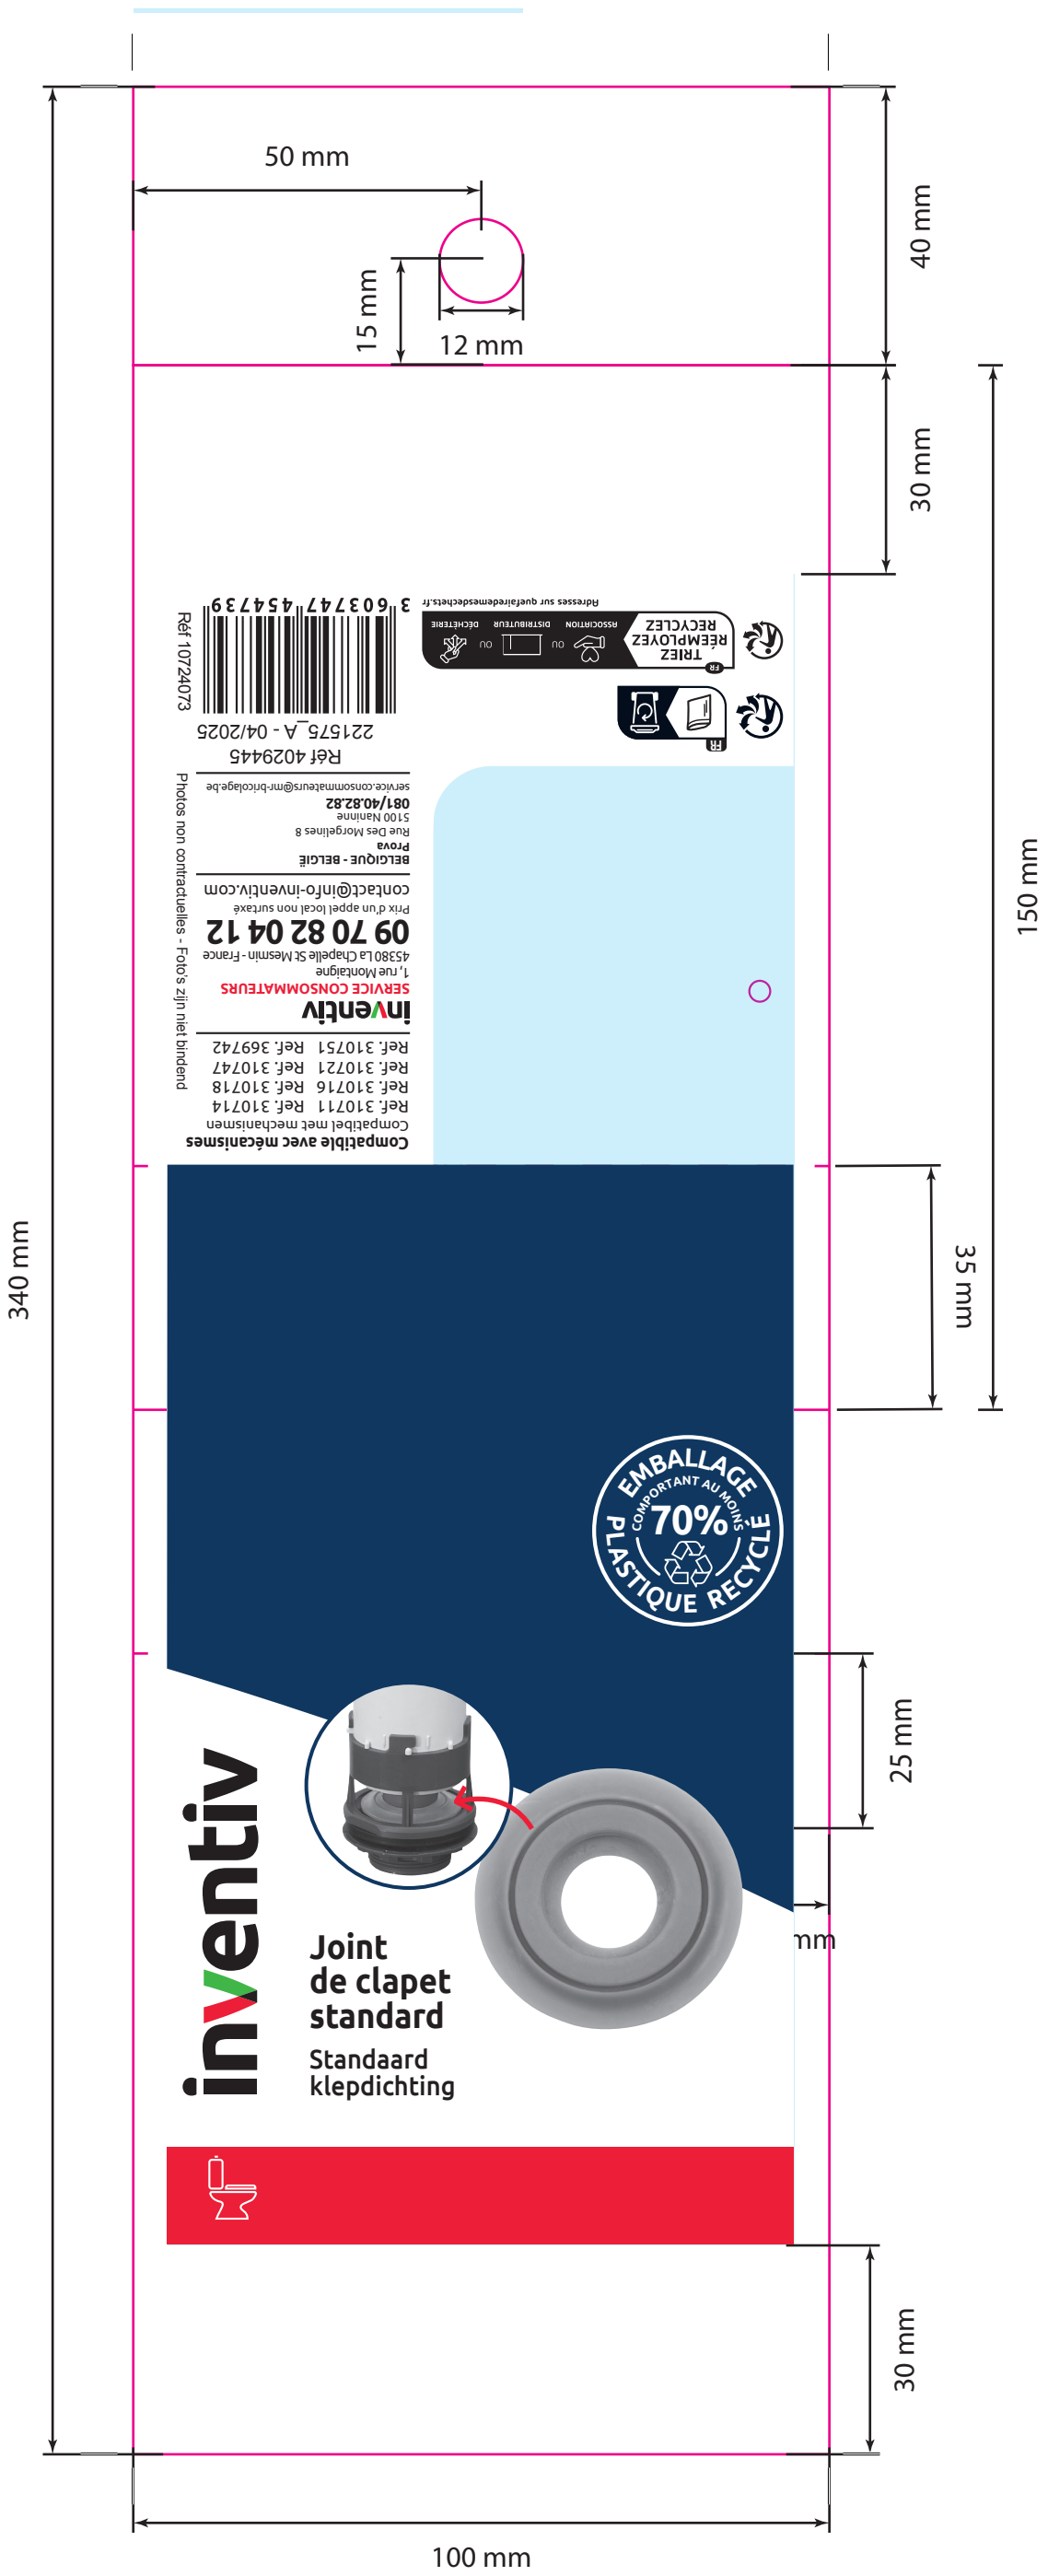

**BLANC
de SOUTIEN**

inventiv

Joint de clapet standard
Standaard klepdichting

Compatible avec mécanismes

Ref: 310711 Ref: 310714

Ref: 310716 Ref: 310718

Ref: 310721 Ref: 310747

Ref: 310751 Ref: 369742