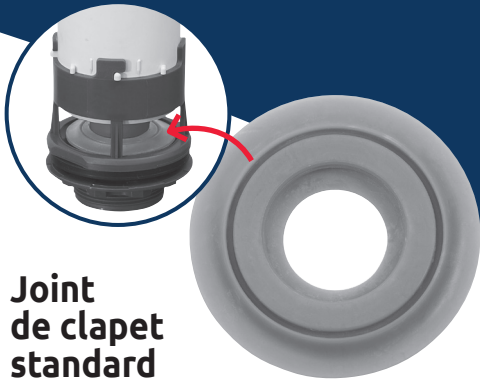

**BLANC
de SOUTIEN**

inventiv

Joint de clapet standard
Standaard klepdichting

Compatible avec mécanismes

Ref: 310711 Ref: 310714

Ref: 310716 Ref: 310718

Ref: 310721 Ref: 310747

Ref: 310751 Ref: 369742