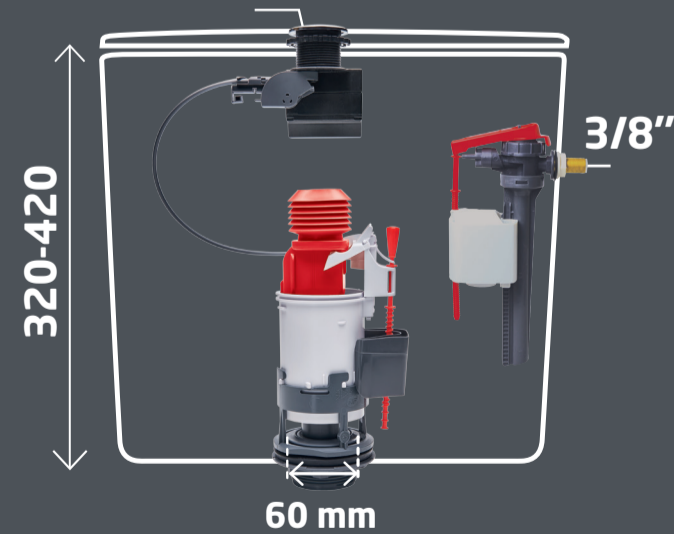

ENSEMBLE DE CHASSE D'EAU

Sans contact, alimentation latérale

COMPLEET SPOELSYSTEEM

Contactloos, zijtoevoer

TOUCHLESS + JOLLYFILL

Possibilité d'activer la chasse par le bouton central (6L).
Mogelijkheid om de spoeling te activeren via de centrale knop (6L).

Résiste à des pics de pression jusqu'à 20 bars.
Supporte les eaux chargées.
Anti coup de Bélier.
Anti-siphonnage.
Bestand tegen drukpieken tot 20 bar.
Ook voor onzuiver water.
Anti waterslag.
Geen terugheveling.

Débit robinet : 8,4 l/min à 3 bars.
Vitesse de remplissage : 6 L en 43 secondes à 3 bars.
Debiet vlotterkraan : 8,4 l/min bij 3 bar.
Vulsnelheid : 6 L in 43 secondes bij 3 bar.

Bouton poussoir : Chasse complète.
Temps de sécurité de fermeture de la chasse d'eau : 6s.
Mécanisme à câble.
Diamètre de trou de couvercle : 38 - 44,5mm.
Hauteur de réservoir : 320 - 420 mm.
Débit de chasse élevé : 2,2L/s Sensor / 2,4L/s en manuel.
Bouton facile d'appui : seulement 11N-m (Newton) de pression nécessaire au déclenchement.
Drukknop: Volledige spoeling
Veiligheidstijd afsluiten van de spoeling: 6s
Kabelmechanisme
Diameter gat deksel: 38 - 44,5 mm.
Reservoirhoogte: 320 - 420 mm.
Hoog spoeldebiet: 2,2L/s Sensor / 2,4L/s handmatig
Eenvoudig in te drukken knop: slechts 11 Nm (Newton) druk nodig voor de bediening.

Instructions

x4 LR6
NOT INCLUDED

Ø 38 - 45

wirquin

10723884

220143_A - 03/2023

wirquin
Innovation

TOUCHLESS TECHNOLOGY

Le TOUCHLESS s'actionne sans contact grâce à sa cellule infra rouge qui détecte le moindre mouvement. Le TOUCHLESS est la solution 100% hygiène et garantit une protection efficace contre les germes, bactéries et virus.

TOUCHLESS TECHNOLOGY

De TOUCHLESS wordt contactloos bediend dankzij de infraroodcel die de geringste beweging detecteert. TOUCHLESS is de 100% hygiënische oplossing en garandeert een effectieve bescherming tegen ziektekiemen, bacteriën en virussen.

LONGUE DURÉE

Le WC TOUCHLESS a une batterie permettant une autonomie pour 40000 cycles (plus de 5 ans à raison de 20 chasses / jour).
Le bouton Wirquin TOUCHLESS fonctionne avec 4 piles LR06 (AA). Les piles ne sont pas incluses.

LONGLASTING

HET TOUCHLESS WC heeft een batterij die een autonomie mogelijk maakt voor 40000 cycli (meer dan 5 jaar met een tempo van 20 spoelingen / dag).
De TOUCHLESS Wirquin-knop werkt met 4 LR06 (AA) batterijen. Batterijen zijn niet inbegrepen.

wirquin

ENSEMBLE DE CHASSE D'EAU

Sans contact, alimentation latérale

COMPLEET SPOELSYSTEEM

Contactloos, zijtoevoer