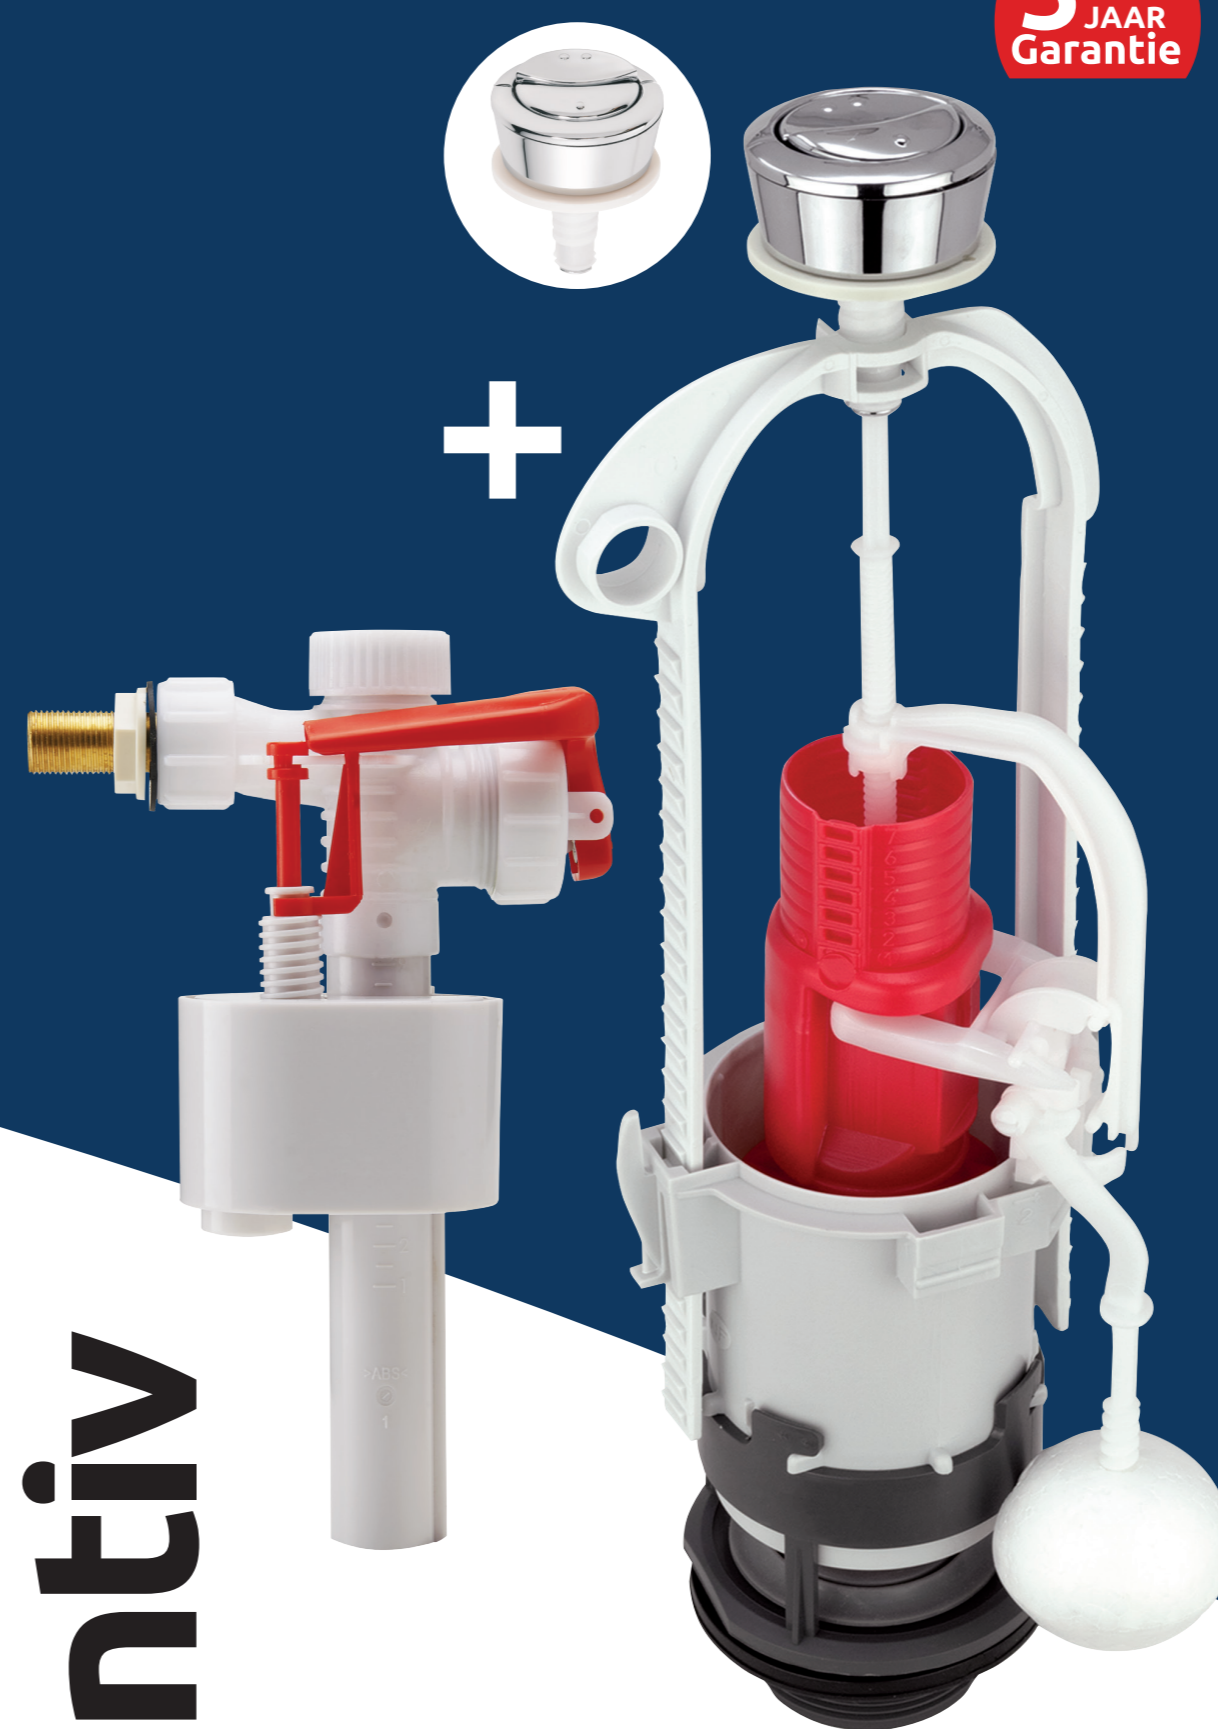

Chasse d'eau complète A étrier

5 ANS
JAAR
Garantie

Chasse d'eau complète A étrier
Spoelmechanisme met beugel

Sécurité enfant : blocage du couvercle grâce au système d'étrier.
Kinderbeveiliging: blokkering van het deksel dankzij het beugelsysteem.