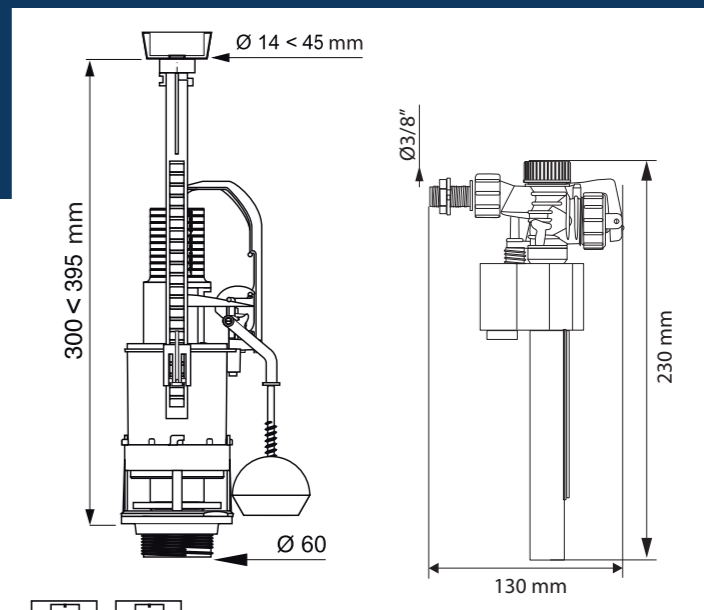

Visserie incluse
Inclusief schroeven