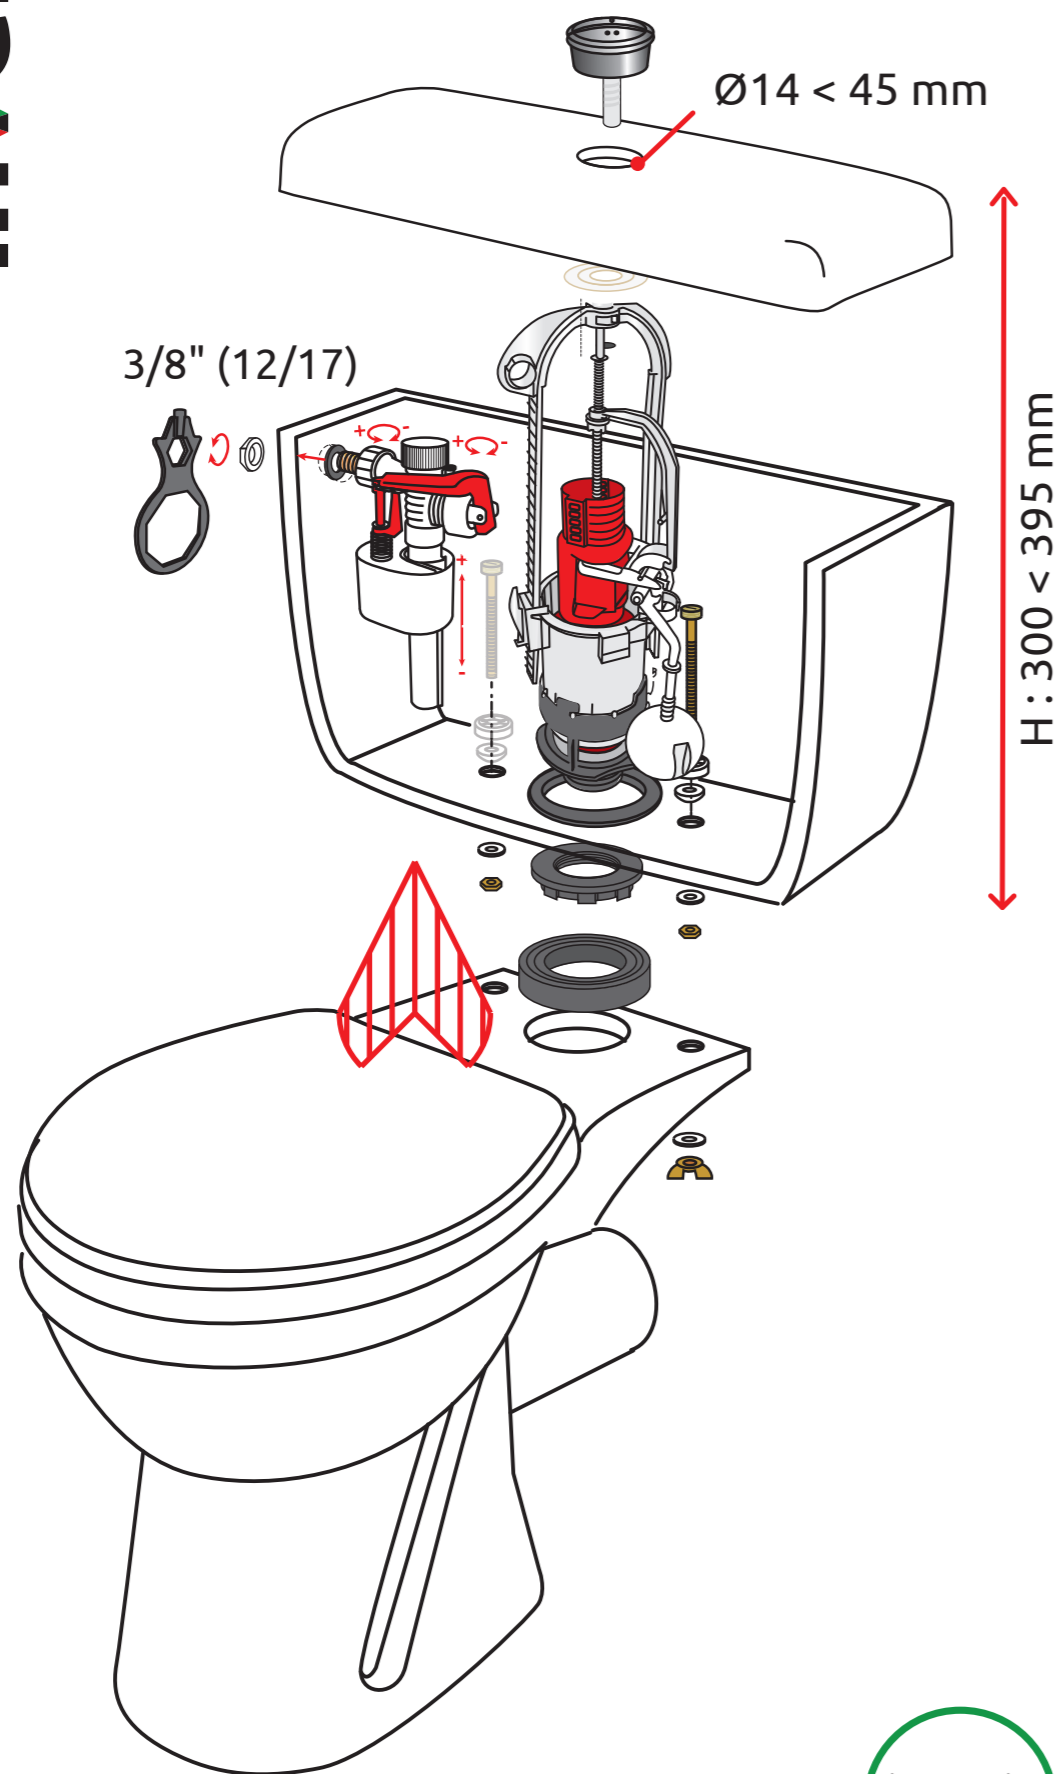

inventiv

Conseils de pose
Aanwijzingen voor installatie

TRIEZ RÉEMPLOYEZ RECYCLEZ
ASSOCIATION OU DISTRIBUTEUR OU DÉCHÈTERIE
Adresses sur quefairedemesdechets.fr

inventiv s'engage
NOUVEL EMBALLAGE CARTON

Visserie incluse - Inclusief schroeven

inventiv
SERVICE CONSOMMATEURS
1, rue Montaigne
45380 La Chapelle St Mesmin - France
09 70 82 04 12
Prix d'un appel local non surtaxé
contact@info-inventiv.com

221257_A - 05/2024
REF: 370999
3 603743 709994
10724446

5 ANS
JAAR
Garantie

Chasse d'eau complète A étrier

6L | 3L
€
6L | 34s
Sécurité enfant : blocage du couvercle grâce au système d'étrier.
Kinderbeveiliging: blokkering van het deksel dankzij het beugelsysteem.

Chasse d'eau complète A étrier
Spoelmechanisme met beugel

- **Double chasse 3/6 L : économie d'eau.**
  Dubbel spoelsysteem 3/6 L: waterbesparend.
- **Pour une consommation d'eau maîtrisée, ajustez les volumes d'eau chassés en fonction de vos besoins : voir réglages grande chasse sur la notice fournie.**
  Voor een gecontroleerd waterverbruik regelt u het volume van het spoelwater naargelang uw behoeften: zie afstellingen van het watervolume in de bijgeleverde handleiding.
- **Robinet flotteur rapide : 6L en 34 secondes.**
  Snelle vlotterkraan: 6L in 34 seconden.
- **Sécurité enfant : blocage du couvercle grâce au système d'étrier.**
  Kinderbeveiliging: blokkering van het deksel dankzij het beugelsysteem.
- **Alimentation latérale à embout laiton.**
  Zijwaartse toevoer met messing aansluiting.
- **Anti-siphonnage = évite le retour d'eau dans les conduits lors d'une coupure d'eau générale.**
  Anti-hevelwerking = voorkomt terugstroming van water in de leidingen bij een volledige watersluiting.

Visserie incluse
Inclusief schroeven