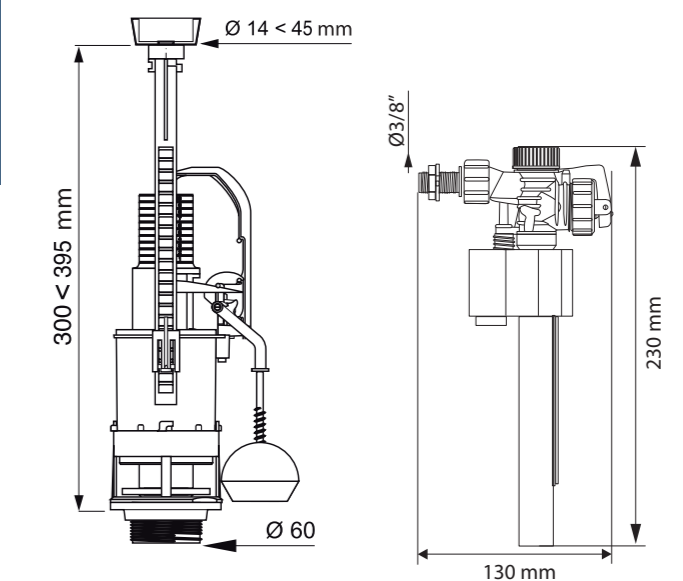

Visserie incluse
Inclusief schroeven