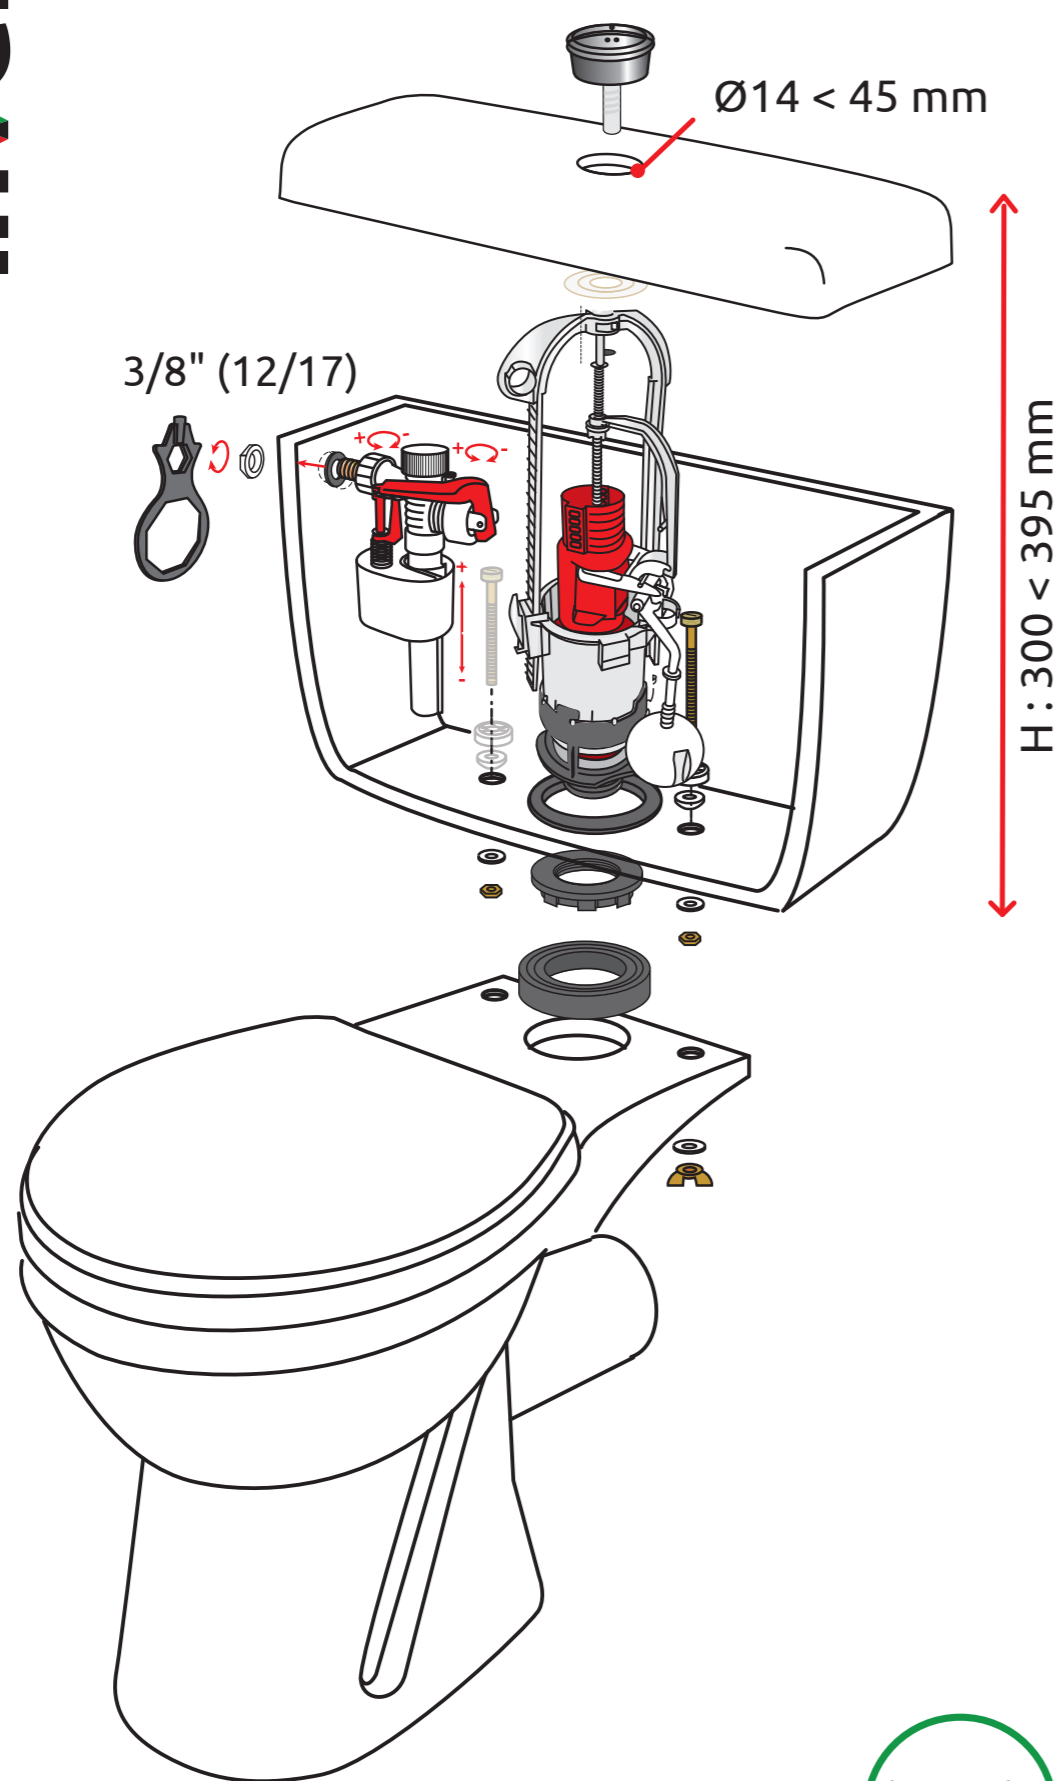

Visserie incluse - Inclusief schroeven

Séparez les éléments avant de trier

inventiv
SERVICE CONSOMMATEURS
1, rue Montaigne
45380 La Chapelle St Mesmin - France
09 70 82 04 12
Prix d'un appel local non surtaxé
contact@info-inventiv.com

inventiv